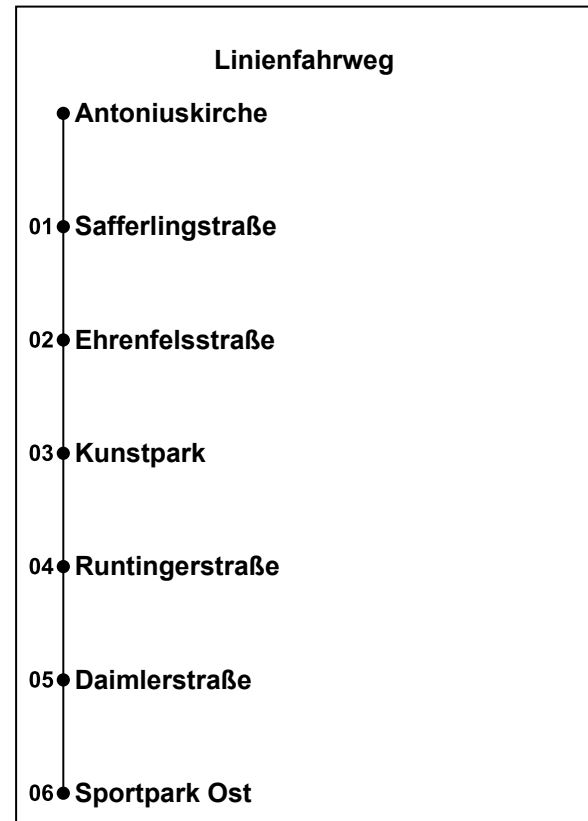

Erklärung Fußnoten:
nHA = Nicht am Heilig Abend

18

Ⓜ Unterer kath. Friedhof

▶ Sportpark Ost

Echtzeitauskunft

Uhr	Montag - Freitag			Samstag			Sonntag	
05								
06	25	45		33				
07	05	25	45	03	33			
08	05	25	45	03	33		03	
09	05	25	45	03	25	45	03	33
10	05	25	45	05	25	45	03	33
11	05	25	45	05	25	45	03	33
12	05	25	45	05	25	45	03	33
13	05	25	45	05	25	45	03	33
14	05	25	45	05	25	45	03	33
15	05	25	45	05	25	45	03	33
16	05	25	45	05	25	45	03	33
17	05	25	45	05	25	45	03	33
18	05	25	45	05	25	45 _{nHA}	03	33
19	05	33		05 _{nHA}	33 _{nHA}		03	33
20	03	33		03 _{nHA}	33 _{nHA}		03	33
21	03	33		03 _{nHA}	33 _{nHA}		03	33
22	03	33		03 _{nHA}	33 _{nHA}		03	33
23								
00								

Erklärung Fußnoten:
 nHA = Nicht am Heilig Abend

18

Antoniuskirche
Sportpark Ost

Uhr	Montag - Freitag			Samstag			Sonntag	
05								
06	26	46		34				
07	06	26	46	04	34			
08	06	26	46	04	34		04	
09	06	26	46	04	26	46	04	34
10	06	26	46	06	26	46	04	34
11	06	26	46	06	26	46	04	34
12	06	26	46	06	26	46	04	34
13	06	26	46	06	26	46	04	34
14	06	26	46	06	26	46	04	34
15	06	26	46	06	26	46	04	34
16	06	26	46	06	26	46	04	34
17	06	26	46	06	26	46	04	34
18	06	26	46	06	26	46 _{nHA}	04	34
19	06	34		06 _{nHA}	34 _{nHA}		04	34
20	04	34		04 _{nHA}	34 _{nHA}		04	34
21	04	34		04 _{nHA}	34 _{nHA}		04	34
22	04	34		04 _{nHA}	34 _{nHA}		04	34
23								
00								