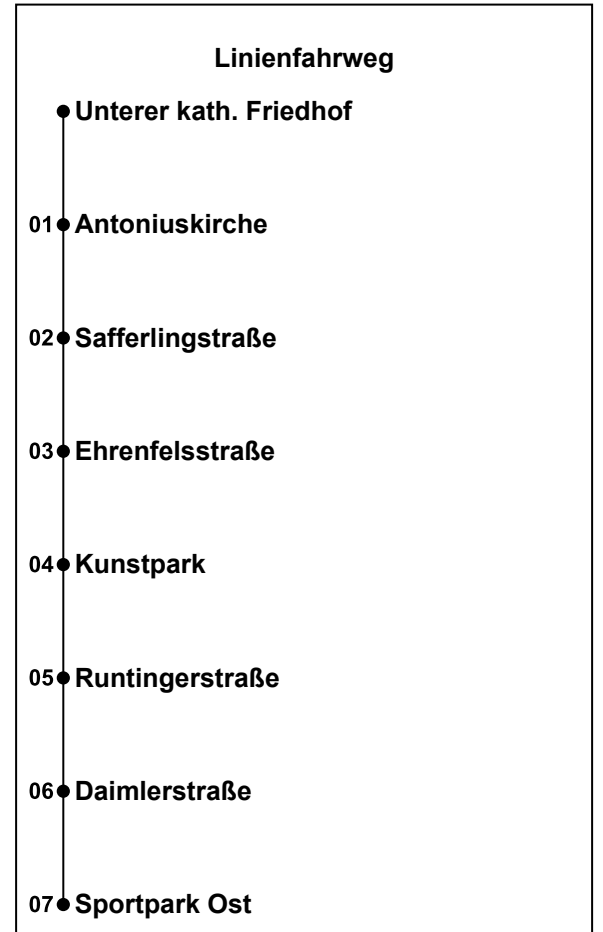

Erklärung Fußnoten:
nHA = Nicht am Heilig Abend

18

Ⓜ Unterer kath. Friedhof

▶ Sportpark Ost

Echtzeitauskunft

Uhr	Montag - Freitag			Samstag			Sonntag	
05								
06	25	45		33				
07	05	25	45	03	33			
08	05	25	45	03	33		03	
09	05	25	45	03	25	45	03	33
10	05	25	45	05	25	45	03	33
11	05	25	45	05	25	45	03	33
12	05	25	45	05	25	45	03	33
13	05	25	45	05	25	45	03	33
14	05	25	45	05	25	45	03	33
15	05	25	45	05	25	45	03	33
16	05	25	45	05	25	45	03	33
17	05	25	45	05	25	45	03	33
18	05	25	45	05	25	45 _{nHA}	03	33
19	05	33		05 _{nHA}	33 _{nHA}		03	33
20	03	33		03 _{nHA}	33 _{nHA}		03	33
21	03	33		03 _{nHA}	33 _{nHA}		03	33
22	03	33		03 _{nHA}	33 _{nHA}		03	33
23								
00								

Erklärung Fußnoten:
 nHA = Nicht am Heilig Abend

18

Antoniuskirche
Sportpark Ost

Uhr	Montag - Freitag			Samstag			Sonntag	
05								
06	26	46		34				
07	06	26	46	04	34			
08	06	26	46	04	34		04	
09	06	26	46	04	26	46	04	34
10	06	26	46	06	26	46	04	34
11	06	26	46	06	26	46	04	34
12	06	26	46	06	26	46	04	34
13	06	26	46	06	26	46	04	34
14	06	26	46	06	26	46	04	34
15	06	26	46	06	26	46	04	34
16	06	26	46	06	26	46	04	34
17	06	26	46	06	26	46	04	34
18	06	26	46	06	26	46 _{nHA}	04	34
19	06	34		06 _{nHA}	34 _{nHA}		04	34
20	04	34		04 _{nHA}	34 _{nHA}		04	34
21	04	34		04 _{nHA}	34 _{nHA}		04	34
22	04	34		04 _{nHA}	34 _{nHA}		04	34
23								
00								