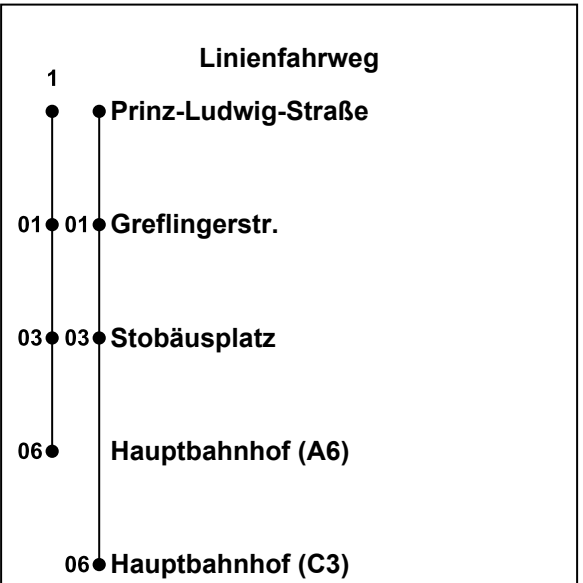

Erklärung Fußnoten:
 1 = fährt Weg 1
 nHA = Nicht am Heilig Abend

32

Ⓜ Zuckerfabrikstraße
◀ Hauptbahnhof

Uhr	Montag - Freitag	Samstag	Sonntag
05			
06	11 ¹	11 ¹	
07	11 ¹	11 ¹	
08	11 ¹	11 ¹	
09	11	11 ¹	
10	11	11	
11	11	11	
12	11	11	
13	11	11	
14	11	11	
15	11	11	
16	11	11	
17	11	11	
18	11	11	
19	11 ¹	11 ¹ _{nHA}	
20	22	22 _{nHA}	
21			
22			
23	20 ¹	20 ¹ _{nHA}	
00			

Erklärung Fußnoten:
 1 = fährt Weg 1
 nHA = Nicht am Heilig Abend

32

Prinz-Ludwig-Straße

← Hauptbahnhof

Uhr	Montag - Freitag	Samstag	Sonntag
05			
06	12 ¹	12 ¹	
07	12 ¹	12 ¹	
08	12 ¹	12 ¹	
09	12	12 ¹	
10	12	12	
11	12	12	
12	12	12	
13	12	12	
14	12	12	
15	12	12	
16	12	12	
17	12	12	
18	12	12	
19	12 ¹	12 ¹ _{nHA}	
20	23	23 _{nHA}	
21			
22			
23	21 ¹	21 ¹ _{nHA}	
00			

Erklärung Fußnoten:
 1 = fährt Weg 1
 nHA = Nicht am Heilig Abend

32

H Greflingerstraße
◀ Hauptbahnhof

Uhr	Montag - Freitag	Samstag	Sonntag
05			
06	13 ¹	13 ¹	
07	13 ¹	13 ¹	
08	13 ¹	13 ¹	
09	13	13 ¹	
10	13	13	
11	13	13	
12	13	13	
13	13	13	
14	13	13	
15	13	13	
16	13	13	
17	13	13	
18	13	13	
19	13 ¹	13 ¹ _{nHA}	
20	24	24 _{nHA}	
21			
22			
23	22 ¹	22 ¹ _{nHA}	
00			

Erklärung Fußnoten:
 1 = fährt Weg 1
 nHA = Nicht am Heilig Abend

32

Ⓜ Stobäusplatz (Steig 4)

◀ Hauptbahnhof

Uhr	Montag - Freitag	Samstag	Sonntag
05			
06	15 ¹	15 ¹	
07	15 ¹	15 ¹	
08	15 ¹	15 ¹	
09	15	15 ¹	
10	15	15	
11	15	15	
12	15	15	
13	15	15	
14	15	15	
15	15	15	
16	15	15	
17	15	15	
18	15	15	
19	15 ¹	15 ¹ _{nHA}	
20	26	26 _{nHA}	
21			
22			
23	24 ¹	24 ¹ _{nHA}	
00			