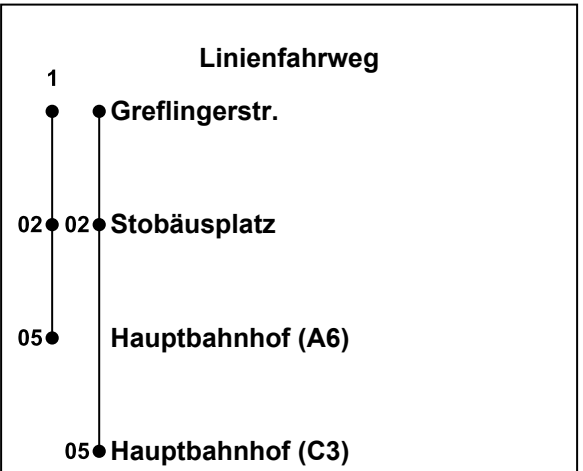

Erklärung Fußnoten:
 1 = fährt Weg 1
 nHA = Nicht am Heilig Abend

32

Prinz-Ludwig-Straße

← Hauptbahnhof

Uhr	Montag - Freitag	Samstag	Sonntag
05			
06	12 ¹	12 ¹	
07	12 ¹	12 ¹	
08	12 ¹	12 ¹	
09	12	12 ¹	
10	12	12	
11	12	12	
12	12	12	
13	12	12	
14	12	12	
15	12	12	
16	12	12	
17	12	12	
18	12	12	
19	12 ¹	12 ¹ _{nHA}	
20	23	23 _{nHA}	
21			
22			
23	21 ¹	21 ¹ _{nHA}	
00			

Erklärung Fußnoten:
 1 = fährt Weg 1
 nHA = Nicht am Heilig Abend

32

H Greflingerstraße
◀ Hauptbahnhof

Uhr	Montag - Freitag	Samstag	Sonntag
05			
06	13 ¹	13 ¹	
07	13 ¹	13 ¹	
08	13 ¹	13 ¹	
09	13	13 ¹	
10	13	13	
11	13	13	
12	13	13	
13	13	13	
14	13	13	
15	13	13	
16	13	13	
17	13	13	
18	13	13	
19	13 ¹	13 ¹ _{nHA}	
20	24	24 _{nHA}	
21			
22			
23	22 ¹	22 ¹ _{nHA}	
00			

Erklärung Fußnoten:
 1 = fährt Weg 1
 nHA = Nicht am Heilig Abend

32

Ⓜ Stobäusplatz (Steig 4)

◀ Hauptbahnhof

Uhr	Montag - Freitag	Samstag	Sonntag
05			
06	15 ¹	15 ¹	
07	15 ¹	15 ¹	
08	15 ¹	15 ¹	
09	15	15 ¹	
10	15	15	
11	15	15	
12	15	15	
13	15	15	
14	15	15	
15	15	15	
16	15	15	
17	15	15	
18	15	15	
19	15 ¹	15 ¹ _{nHA}	
20	26	26 _{nHA}	
21			
22			
23	24 ¹	24 ¹ _{nHA}	
00			