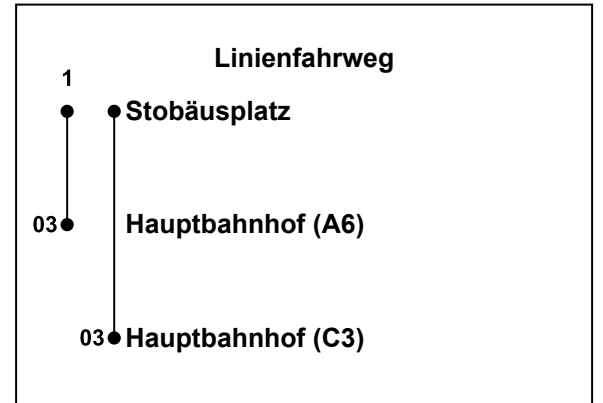

Erklärung Fußnoten:
 1 = fährt Weg 1
 nHA = Nicht am Heilig Abend

32

H Greflingerstraße
◀ Hauptbahnhof

Uhr	Montag - Freitag	Samstag	Sonntag
05			
06	13 ¹	13 ¹	
07	13 ¹	13 ¹	
08	13 ¹	13 ¹	
09	13	13 ¹	
10	13	13	
11	13	13	
12	13	13	
13	13	13	
14	13	13	
15	13	13	
16	13	13	
17	13	13	
18	13	13	
19	13 ¹	13 ¹ _{nHA}	
20	24	24 _{nHA}	
21			
22			
23	22 ¹	22 ¹ _{nHA}	
00			

Erklärung Fußnoten:
 1 = fährt Weg 1
 nHA = Nicht am Heilig Abend

32

Ⓜ Stobäusplatz (Steig 4)

◀ Hauptbahnhof

Uhr	Montag - Freitag	Samstag	Sonntag
05			
06	15 ¹	15 ¹	
07	15 ¹	15 ¹	
08	15 ¹	15 ¹	
09	15	15 ¹	
10	15	15	
11	15	15	
12	15	15	
13	15	15	
14	15	15	
15	15	15	
16	15	15	
17	15	15	
18	15	15	
19	15 ¹	15 ¹ _{nHA}	
20	26	26 _{nHA}	
21			
22			
23	24 ¹	24 ¹ _{nHA}	
00			