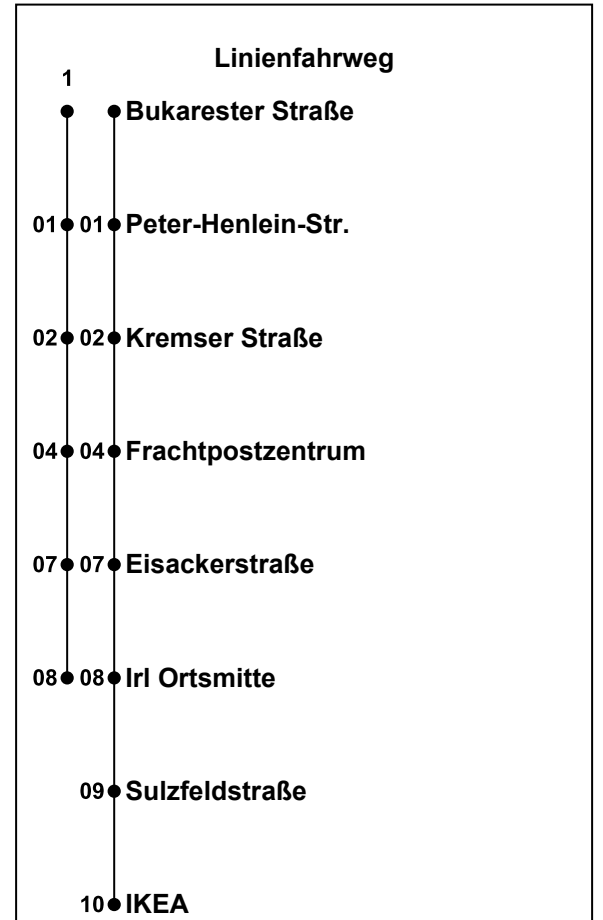

Erklärung Fußnoten:
 1 = fährt Weg 1
 nHA = Nicht am Heilig Abend

32

Ⓜ Bukarester Straße

▶ IKEA

Uhr	Montag - Freitag	Samstag	Sonntag
05			
06	30	30	
07	30	30	
08	30	30	
09	30	30	
10	30	30	
11	30	30	
12	30	30	
13	30	30	
14	30	30	
15	30	30	
16	30	30	
17	30	30	
18	30	30	
19	30	30 <small>nHA</small>	
20	40 ¹	40 ¹ <small>nHA</small>	
21			
22	55	55 <small>nHA</small>	
23			
00			