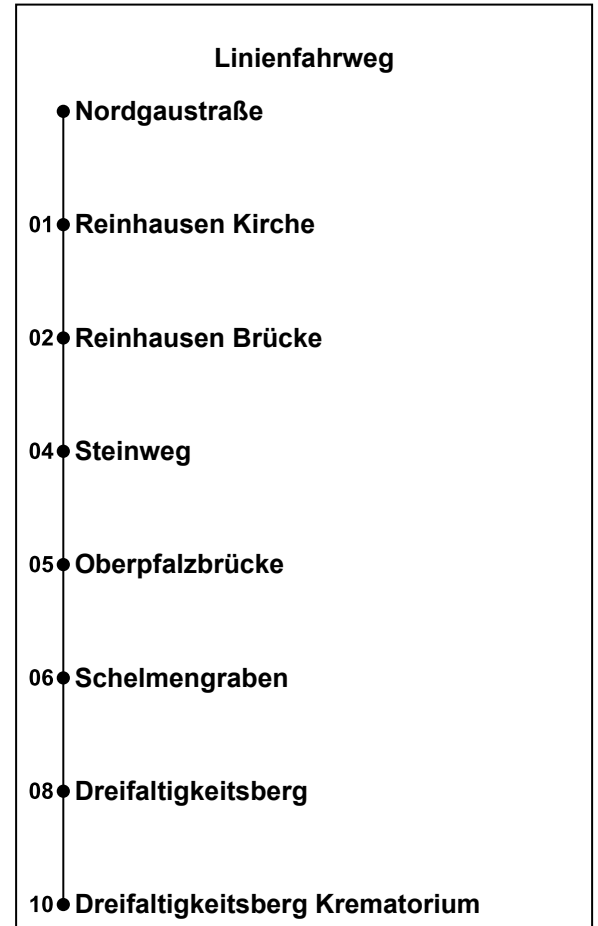

**H** Lechstraße  
 ► Dreifaltigkeitsberg

Uhr	Montag - Freitag	Samstag	Sonntag
05			
06			
07			
08			
09	30	45	
10			
11			
12			
13	30		
14	15	20	
15			
16			
17			
18			
19			
20			
21			
22			
23			
00			

Erklärung Fußnoten:

**H** Schulzentrum Isarstraße  
 ► Dreifaltigkeitsberg

Uhr	Montag - Freitag	Samstag	Sonntag
05			
06			
07			
08			
09	31	46	
10			
11			
12			
13	31		
14	16	21	
15			
16			
17			
18			
19			
20			
21			
22			
23			
00			

Erklärung Fußnoten:

Ⓜ Nordgaustraße  
 ▶ Dreifaltigkeitsberg

Uhr	Montag - Freitag	Samstag	Sonntag
05			
06			
07			
08			
09	33	48	
10			
11			
12			
13	33		
14	18	23	
15			
16			
17			
18			
19			
20			
21			
22			
23			
00			

Erklärung Fußnoten:

**H** Dreifaltigkeitsberg  
 ► Dreifaltigkeitsberg

Uhr	Montag - Freitag	Samstag	Sonntag
05			
06			
07			
08			
09	41	56	
10			
11			
12			
13	41		
14	26	31	
15			
16			
17			
18			
19			
20			
21			
22			
23			
00			