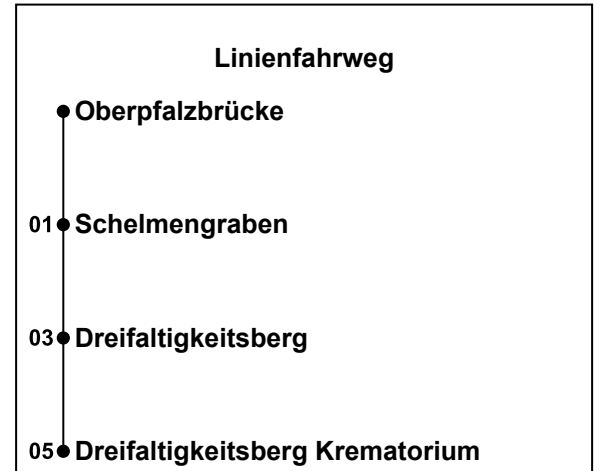

Ⓜ Oberpfalzbrücke
▶ Dreifaltigkeitsberg

Uhr	Montag - Freitag	Samstag	Sonntag
05			
06			
07			
08			
09	38	53	
10			
11			
12			
13	38		
14	23	28	
15			
16			
17			
18			
19			
20			
21			
22			
23			
00