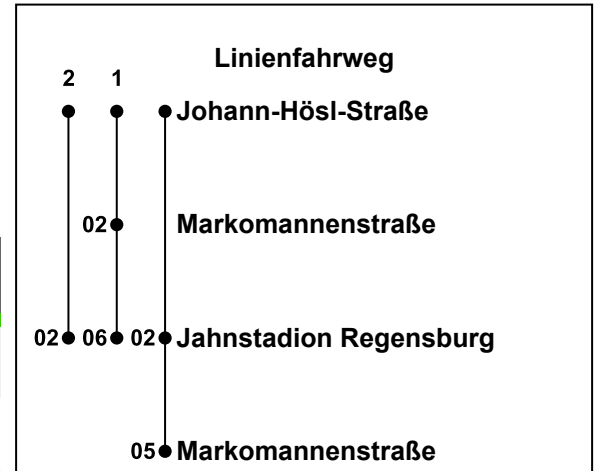

# Ⓜ Johann-Hösl-Straße

◀ P+R Jahnstadion R. / Markomannenstr.

Uhr	Montag - Freitag	Samstag	Sonntag	Mo - Fr (Weihn.-/Sommerferien)
05				
06	30	54		40
07	10 30 44 <sup>2</sup> <sub>S</sub> 50	24 <sup>2</sup> 54	07	10 30 50
08	10 30 50	24 50	07	10 30 50
09	10 30 50	10 30 50	07 54 <sup>1</sup>	10 30 50
10	10 30 50	10 30 50	24 <sup>1</sup> 54 <sup>1</sup>	10 30 50
11	10 30 50	10 30 50	24 <sup>1</sup> 54 <sup>1</sup>	10 30 50
12	10 30 50	10 30 50	24 <sup>1</sup> 54 <sup>1</sup>	10 30 50
13	10 30 50	10 30 50	24 <sup>1</sup> 54 <sup>1</sup>	10 30 50
14	10 30 50	10 30 50	24 <sup>1</sup> 54 <sup>1</sup>	10 30 50
15	10 30 50	10 30 50	24 <sup>1</sup> 54 <sup>1</sup>	10 30 50
16	10 30 50	10 30 50	24 <sup>1</sup> 54 <sup>1</sup>	10 30 50
17	10 30 50	10 30 50	24 <sup>1</sup> 54 <sup>1</sup>	10 30 50
18	10 30 50	10 30 56 <sub>nHA</sub>	24 <sup>1</sup> 54 <sup>1</sup>	10 30 50
19	10 <sup>2</sup> 30 50	26 <sub>nHA</sub> 56 <sub>nHA</sub>	24 <sup>1</sup> 54 <sup>1</sup>	10 30 50
20	10 30 54 <sup>1</sup>	24 <sup>1</sup> <sub>nHA</sub> 54 <sup>1</sup> <sub>nHA</sub>	24 <sup>1</sup> 54 <sup>1</sup>	10 24 <sup>1</sup> 54 <sup>1</sup>
21	24 <sup>1</sup> 54 <sup>1</sup>	24 <sup>1</sup> <sub>nHA</sub> 54 <sup>1</sup> <sub>nHA</sub>	24 <sup>1</sup> 54 <sup>1</sup>	24 <sup>1</sup> 54 <sup>1</sup>
22	24 <sup>1</sup> 54 <sup>1</sup>	24 <sup>1</sup> <sub>nHA</sub> 54 <sup>1</sup> <sub>nHA</sub>	24 <sup>1</sup> 54 <sup>1</sup>	24 <sup>1</sup> 54 <sup>1</sup>
23	24 <sup>1</sup>	24 <sup>1</sup> <sub>nSI</sub>	24 <sup>1</sup>	24 <sup>1</sup>
00				