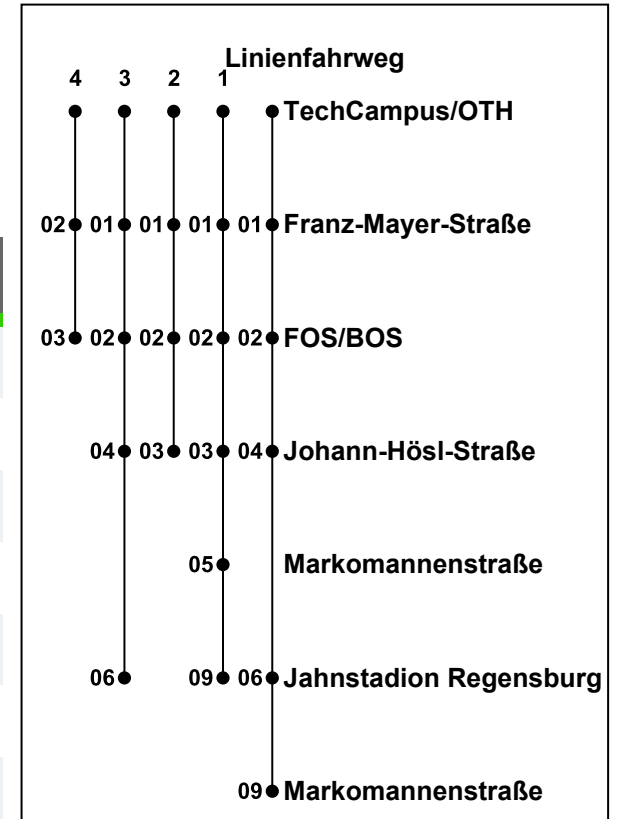

# Ⓜ TechCampus/OTH

◀ P+R Jahnstadion R. / Markomannenstr.

Echtzeitauskunft

Uhr	Montag - Freitag	Samstag	Sonntag	Mo - Fr (Weihn.-/Sommerferien)
05				
06	25	50		35
07	05 25 39 <sup>3</sup> <sub>S</sub> 43 <sup>4</sup> <sub>S</sub> 45	20 <sup>3</sup> 50	04	05 25 45
08	05 25 45	20 45	04	05 25 45
09	05 25 45	05 25 45	04 51 <sup>1</sup>	05 25 45
10	05 25 45	05 25 45	21 <sup>1</sup> 51 <sup>1</sup>	05 25 45
11	05 25 45	05 25 45	21 <sup>1</sup> 51 <sup>1</sup>	05 25 45
12	05 25 45	05 25 45	21 <sup>1</sup> 51 <sup>1</sup>	05 25 45
13	05 25 45	05 25 45	21 <sup>1</sup> 51 <sup>1</sup>	05 25 45
14	05 25 45	05 25 45	21 <sup>1</sup> 51 <sup>1</sup>	05 25 45
15	05 25 45	05 25 45	21 <sup>1</sup> 51 <sup>1</sup>	05 25 45
16	05 25 45	05 25 45	21 <sup>1</sup> 51 <sup>1</sup>	05 25 45
17	05 25 45	05 25 45	21 <sup>1</sup> 51 <sup>1</sup>	05 25 45
18	05 25 45	05 25 51 <sub>nHA</sub>	21 <sup>1</sup> 51 <sup>1</sup>	05 25 45
19	05 <sup>3</sup> 25 45	21 <sub>nHA</sub> 51 <sub>nHA</sub>	21 <sup>1</sup> 51 <sup>1</sup>	05 25 45
20	05 25 51 <sup>1</sup>	21 <sup>1</sup> <sub>nHA</sub> 51 <sup>1</sup> <sub>nHA</sub>	21 <sup>1</sup> 51 <sup>1</sup>	05 21 <sup>1</sup> 51 <sup>1</sup>
21	21 <sup>1</sup> 51 <sup>1</sup>	21 <sup>1</sup> <sub>nHA</sub> 51 <sup>1</sup> <sub>nHA</sub>	21 <sup>1</sup> 51 <sup>1</sup>	21 <sup>1</sup> 51 <sup>1</sup>
22	21 <sup>1</sup> 51 <sup>1</sup>	21 <sup>1</sup> <sub>nHA</sub> 51 <sup>1</sup> <sub>nHA</sub>	21 <sup>1</sup> 51 <sup>1</sup>	21 <sup>1</sup> 51 <sup>1</sup>
23	21 <sup>1</sup> 51 <sup>2</sup>	21 <sup>2</sup> <sub>SI</sub> 21 <sup>1</sup> <sub>nSI</sub> 51 <sup>2</sup> <sub>nSI</sub>	21 <sup>1</sup> 51 <sup>2</sup>	21 <sup>1</sup> 51 <sup>2</sup>
00				