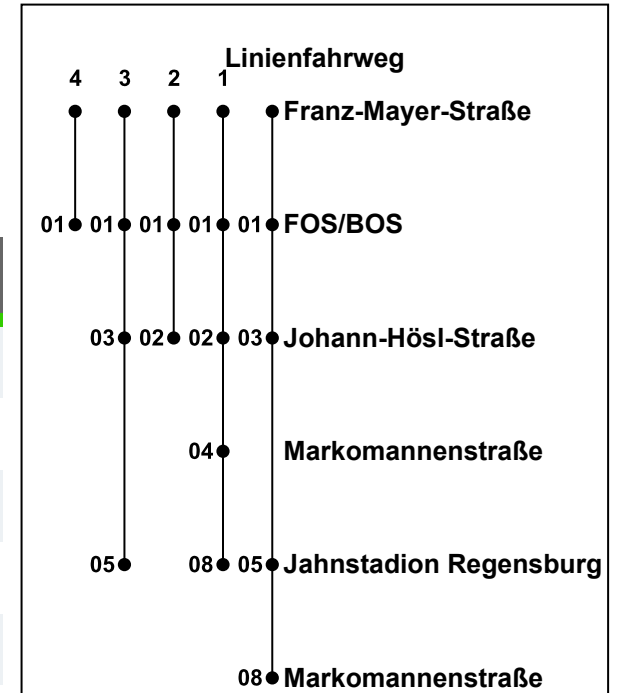

Ⓜ Franz-Mayer-Straße

◀ P+R Jahnstadion R. / Markomannenstr.

Echtzeitauskunft

Uhr	Montag - Freitag	Samstag	Sonntag	Mo - Fr (Weihn.-/Sommerferien)
05				
06	27	51		37
07	07 27 41³_S 45⁴_S 47	21³ 51	05	07 27 47
08	07 27 47	21 47	05	07 27 47
09	07 27 47	07 27 47	05 52¹	07 27 47
10	07 27 47	07 27 47	22¹ 52¹	07 27 47
11	07 27 47	07 27 47	22¹ 52¹	07 27 47
12	07 27 47	07 27 47	22¹ 52¹	07 27 47
13	07 27 47	07 27 47	22¹ 52¹	07 27 47
14	07 27 47	07 27 47	22¹ 52¹	07 27 47
15	07 27 47	07 27 47	22¹ 52¹	07 27 47
16	07 27 47	07 27 47	22¹ 52¹	07 27 47
17	07 27 47	07 27 47	22¹ 52¹	07 27 47
18	07 27 47	07 27 53_{nHA}	22¹ 52¹	07 27 47
19	07³ 27 47	23_{nHA} 53_{nHA}	22¹ 52¹	07 27 47
20	07 27 52¹	22¹_{nHA} 52¹_{nHA}	22¹ 52¹	07 22¹ 52¹
21	22¹ 52¹	22¹_{nHA} 52¹_{nHA}	22¹ 52¹	22¹ 52¹
22	22¹ 52¹	22¹_{nHA} 52¹_{nHA}	22¹ 52¹	22¹ 52¹
23	22¹ 52²	22²_{SI} 22¹_{nSI} 52²_{nSI}	22¹ 52²	22¹ 52²
00