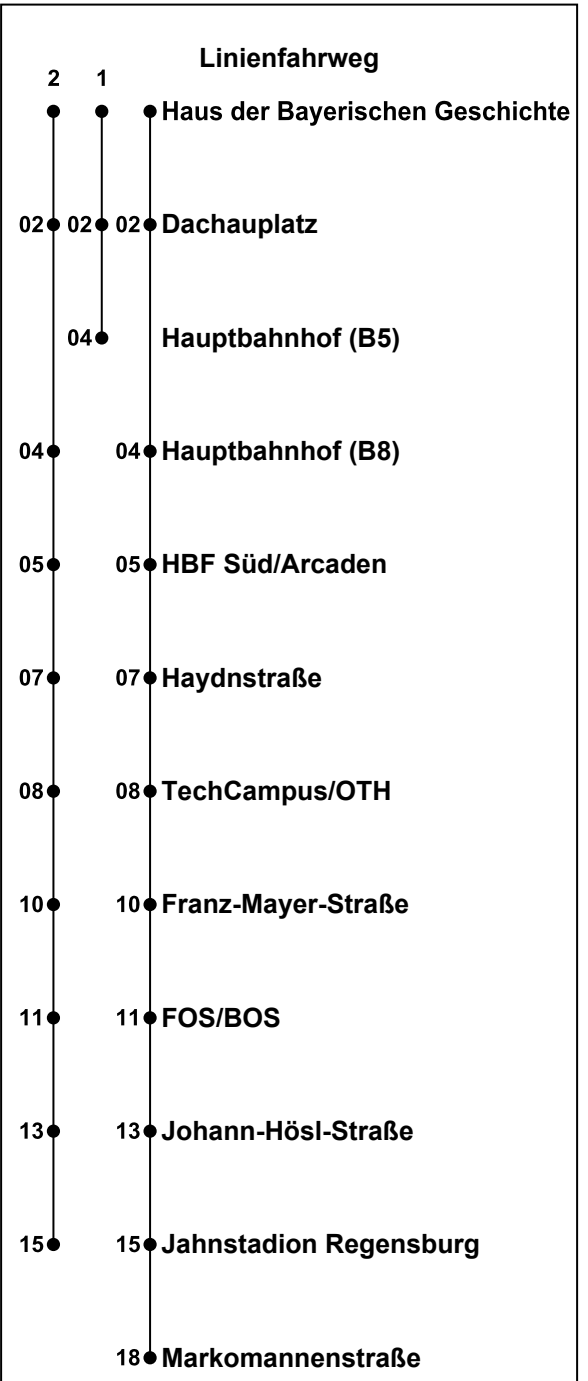

H Haus der Bayerischen Geschichte

◀ P+R Jahnstadion R. / Markomannenstr.

Uhr	Montag - Freitag	Samstag	Sonntag	Mo - Fr (Weihn.-/Sommerferien)
05	57¹			
06	17 37¹ 57			
07	17 31²_S 37 57			17 37 57
08	17 37 57		06¹	17 37 57
09	17 37 57		06¹	17 37 57
10	17 37 57	37 57	06¹	17 37 57
11	17 37 57	17 37 57	06¹	17 37 57
12	17 37 57	17 37 57	06¹	17 37 57
13	17 37 57	17 37 57	06¹	17 37 57
14	17 37 57	17 37 57	06¹	17 37 57
15	17 37 57	17 37 57	06¹	17 37 57
16	17 37 57	17 37 57	06¹	17 37 57
17	17 37 57	17 37 57	06¹	17 37 57
18	17 37 57²	17	06¹	17 37 57
19	17 37 57		06¹	17 37 57
20	17		06¹	
21			06¹	
22			06¹	
23			06¹	
00			06¹