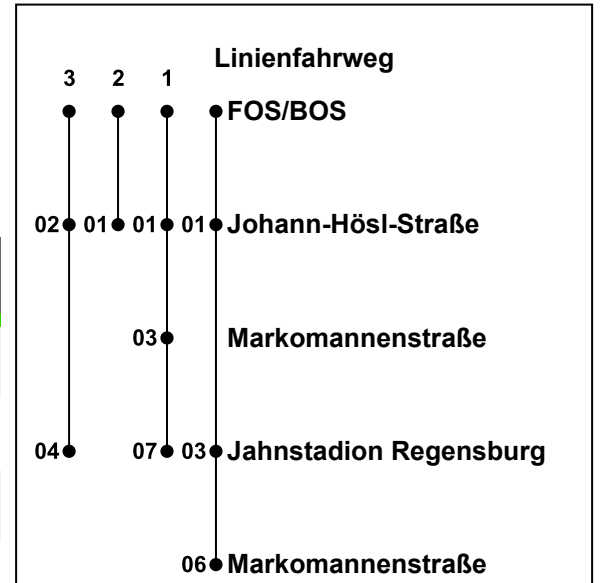

Uhr	Montag - Freitag				Samstag			Sonntag		Mo - Fr (Weihn.-/Sommerferien)						
05																
06	28				52					38						
07	08	28	42³_S	48	22³	52			06	08	28	48				
08	08	28	48				22	48	06	08	28	48				
09	08	28	48				08	28	48	06	53¹	08	28	48		
10	08	28	48				08	28	48	23¹	53¹	08	28	48		
11	08	28	48				08	28	48	23¹	53¹	08	28	48		
12	08	28	48				08	28	48	23¹	53¹	08	28	48		
13	08	28	48				08	28	48	23¹	53¹	08	28	48		
14	08	28	48				08	28	48	23¹	53¹	08	28	48		
15	08	28	48				08	28	48	23¹	53¹	08	28	48		
16	08	28	48				08	28	48	23¹	53¹	08	28	48		
17	08	28	48				08	28	48	23¹	53¹	08	28	48		
18	08	28	48				08	28	54_{nHA}	23¹	53¹	08	28	48		
19	08³	28	48				24_{nHA}	54_{nHA}			23¹	53¹	08	28	48	
20	08	28	53¹				23¹_{nHA}	53¹_{nHA}			23¹	53¹	08	23¹	53¹	
21	23¹	53¹				23¹_{nHA}	53¹_{nHA}			23¹	53¹	23¹	53¹			
22	23¹	53¹				23¹_{nHA}	53¹_{nHA}			23¹	53¹	23¹	53¹			
23	23¹	53²				23²_{SI}	23¹_{nSI}	53²_{nSI}			23¹	53²	23¹	53²		
00																

Erklärung Fußnoten:

- 1...3= fährt Weg 1 bis 3
- **SI** = Nur an Silvester
- **nHA** = Nicht am Heilig Abend
- **nSI** = Nicht am Heilig Abend und Silvester
- **S** = Nur an Schultagen

Während Sommer- und Weihnachtsferien bitte Fahrplanänderung beachten