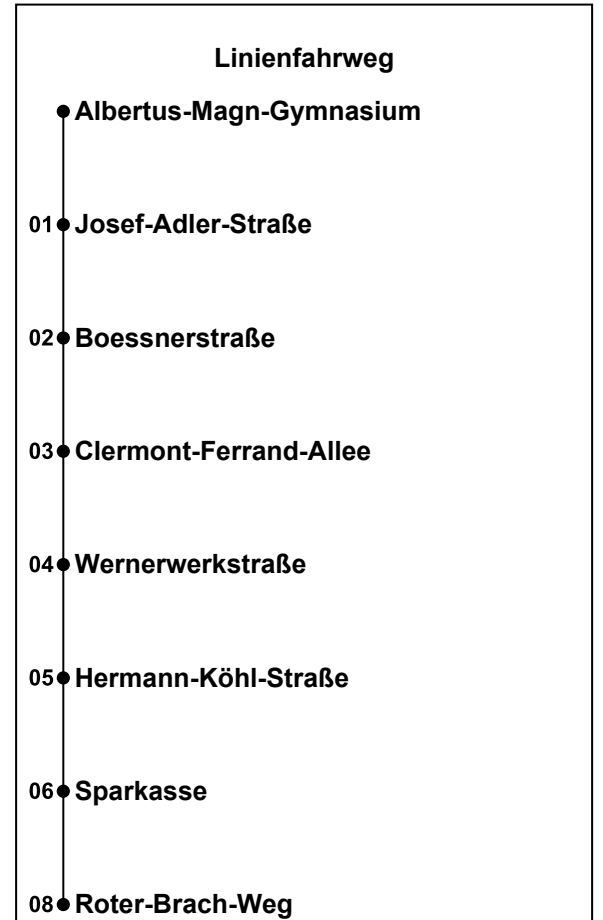

Erklärung Fußnoten:
nHA = Nicht am Heilig Abend
nSI = Nicht am Heilig Abend und Silvester

6

Ⓜ Albertus-Magn-Gymn.

◀ Roter-Brach-Weg

Echtzeitauskunft

Uhr	Montag - Freitag						Samstag			Sonntag	
05	55						40				
06	18	38	58				10	40		40	
07	08	18	28	38	48	58	10	40		40	
08	08	18	28	38	48	58	08	28	48	40	
09	08	18	28	38	48	58	08	28	48	40	
10	08	28	48				08	28	48	10	40
11	08	28	48				08	28	48	10	40
12	08	28	48				08	28	48	10	40
13	08	28	48				08	28	48	10	40
14	08	28	48				08	28	48	10	40
15	08	18	28	38	48	58	08	28	48	10	40
16	08	18	28	38	48	58	08	28	48	10	40
17	08	18	28	38	48	58	08	28	48	10	40
18	08	18	28	38	58		08	28	48 _{nHA}	10	40
19	18	40	55				08 _{nHA}	28 _{nHA}	48 _{nHA}	10	40
20	10	40						10 _{nHA}	40 _{nHA}	10	40
21	10	40						10 _{nHA}	40 _{nHA}	10	40
22	10	40						10 _{nHA}	40 _{nHA}	10	40
23	10	40						10 _{nHA}	40 _{nSI}	10	40
00	10						10 _{nSI}			10	