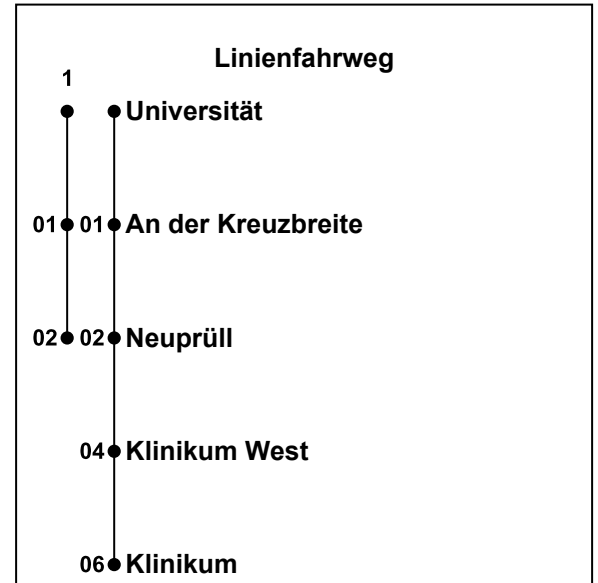

Erklärung Fußnoten:

- 1 = fährt Weg 1
- U = Fahrten finden nur während der Vorlesungszeit (UNI) statt
- nHA = Nicht am Heilig Abend
- nSI = Nicht am Heilig Abend und Silvester

Fahrten finden nur während der Vorlesungszeit (UNI) statt