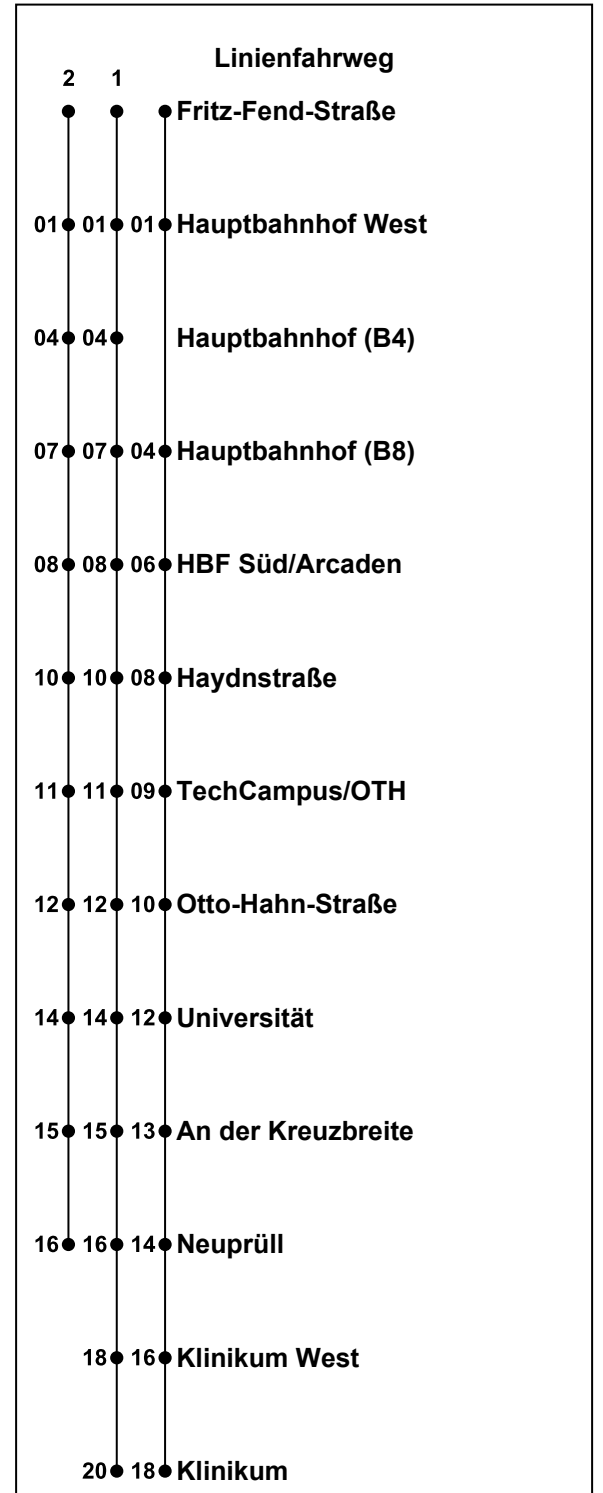

Erklärung Fußnoten:
1...2= fährt Weg 1 bis 2
nHA = Nicht am Heilig Abend
nSl = Nicht am Heilig Abend und Silvester

Fahrten finden nur während der Vorlesungszeit (UNI) statt