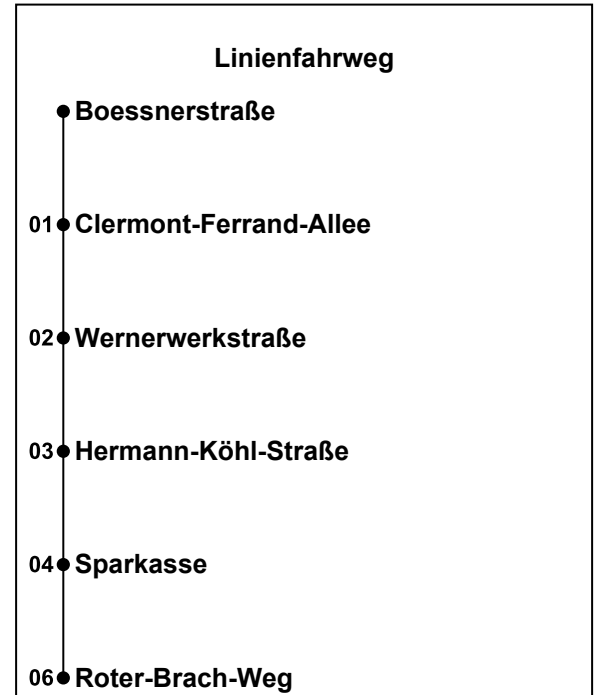

Erklärung Fußnoten:
nHA = Nicht am Heilig Abend
nSI = Nicht am Heilig Abend und Silvester

6

Boessnerstraße ◀ Roter-Brach-Weg

Uhr	Montag - Freitag						Samstag			Sonntag	
05	57						42				
06	20	40					12	42	42		
07	00	10	20	30	40	50	12	42	42		
08	00	10	20	30	40	50	10	30	50	42	
09	00	10	20	30	40	50	10	30	50	42	
10	00	10	30	50				10	30	50	12 42
11	10	30	50				10	30	50	12 42	
12	10	30	50				10	30	50	12 42	
13	10	30	50				10	30	50	12 42	
14	10	30	50				10	30	50	12 42	
15	10	20	30	40	50				12 42		
16	00	10	20	30	40	50	10	30	50	12 42	
17	00	10	20	30	40	50	10	30	50	12 42	
18	00	10	20	30	40				12 42		
19	00	20	42	57				10 _{nHA}	30 _{nHA}	50 _{nHA}	12 42
20	12	42					12 _{nHA}	42 _{nHA}	12 42		
21	12	42					12 _{nHA}	42 _{nHA}	12 42		
22	12	42					12 _{nHA}	42 _{nHA}	12 42		
23	12	42					12 _{nHA}	42 _{nSI}	12 42		
00	12						12 _{nSI}	12			