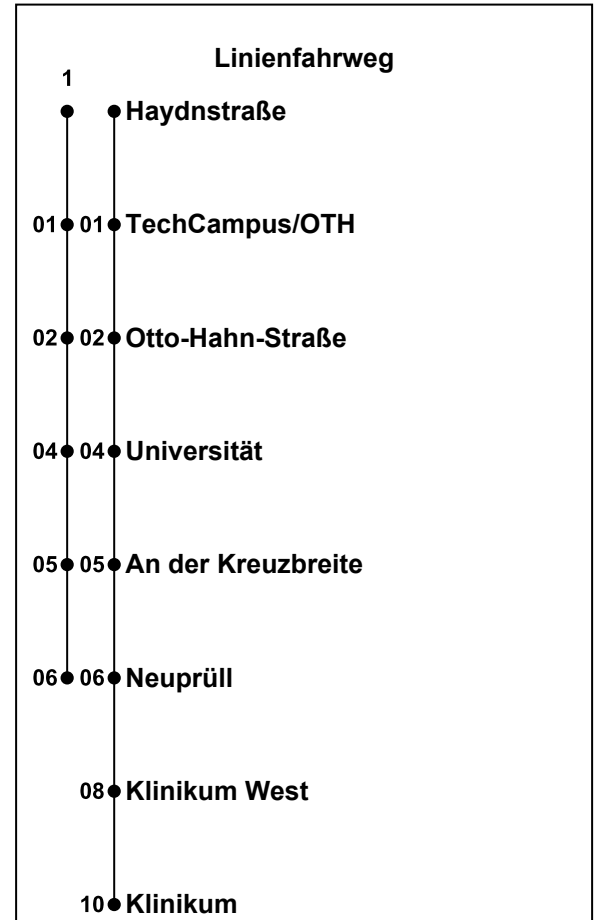

Erklärung Fußnoten:
1 = fährt Weg 1
U = Fahrten finden nur während der Vorlesungszeit (UNI) statt
nHA = Nicht am Heilig Abend
nSI = Nicht am Heilig Abend und Silvester

Fahrten finden nur während der Vorlesungszeit (UNI) statt