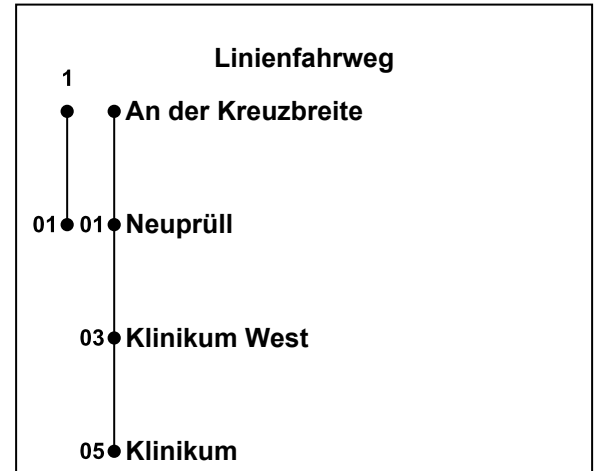

6

H An der Kreuzbreite

► Klinikum

Echtzeitauskunft

Uhr	Montag - Freitag						Samstag			Sonntag	
05	43										
06	03	16	26	36	46	56	08	38	08	38	
07	06	16	26	29 _U	36	46	56	08	38	56	38
08	06	16	26	36	46	56	16	36	56	38	
09	06	16	26	36	46	56	16	36	56	38	
10	06	16	26	36	46	56	16	36	56	08	38
11	06	16	26	36	46	56	16	36	56	08	38
12	06	16	26	36	46	56	16	36	56	08	38
13	06	16	26	36	46	56	16	36	56	08	38
14	06	16	26	36	46	56	16	36	56	08	38
15	06	16	26	36	46	56	16	36	56	08	38
16	06	16	26	36	46	56	16	36	56	08	38
17	06	16	26	36	46	56	16	36	56	08	38
18	06	16	26	36	56		16	36	56 _{nHA}	08	38
19	16	36						16 _{nHA}	36 _{nHA}	08	38
20	08	38						08 _{nHA}	38 _{nHA}	08	38
21	08	38						08 _{nHA}	38 _{nHA}	08	38
22	08	38						08 _{nHA}	38 _{nHA}	08	38
23	08	38						08 _{nHA}	38 _{nSI}	08	38
00	08 ¹						08 ¹ _{nSI}			08 ¹	