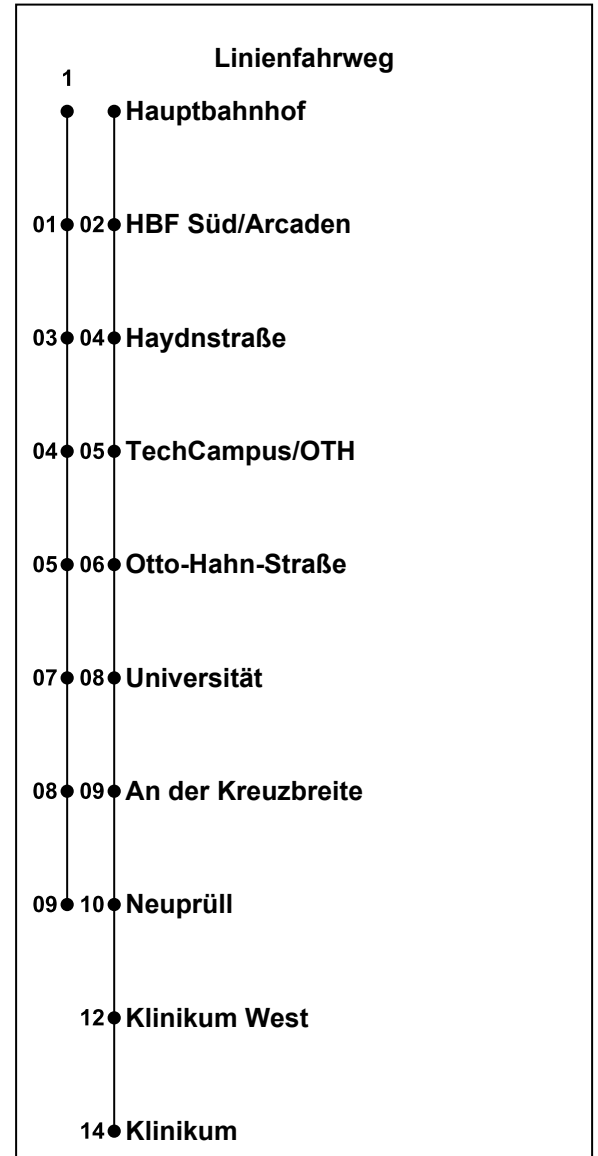

Erklärung Fußnoten:
1 = fährt Weg 1
U = Fahrten finden nur während der Vorlesungszeit (UNI) statt
nHA = Nicht am Heilig Abend
nSI = Nicht am Heilig Abend und Silvester

Fahrten finden nur während der Vorlesungszeit (UNI) statt