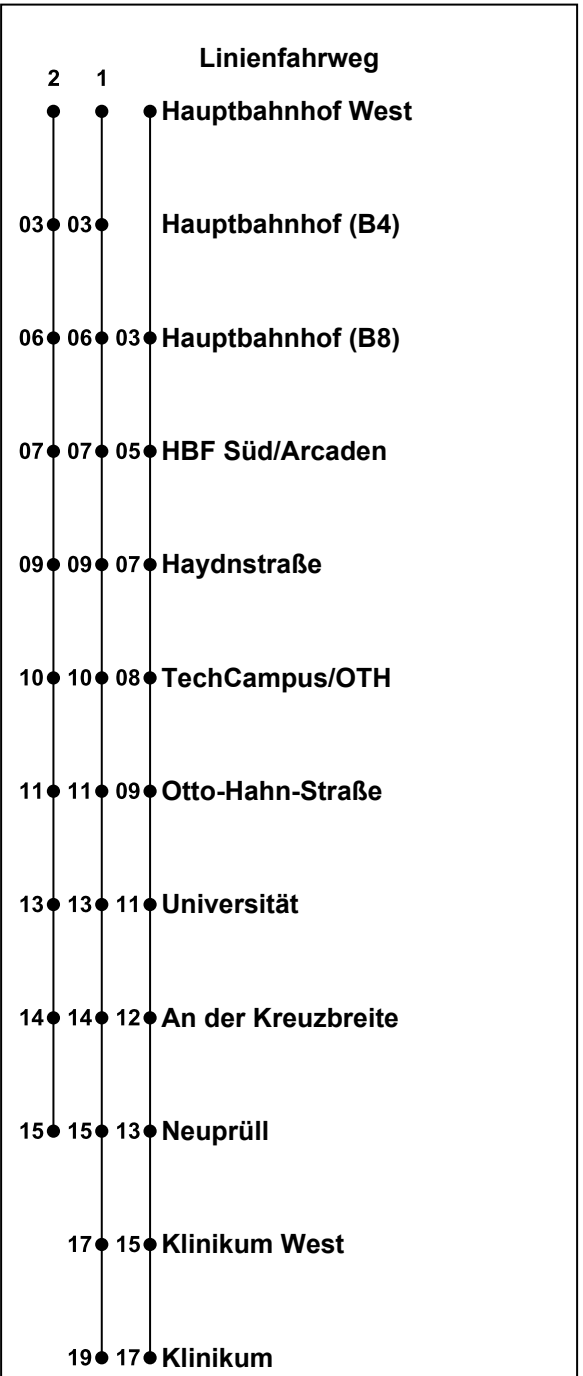

Erklärung Fußnoten:
1...2= fährt Weg 1 bis 2
_{nHA} = Nicht am Heilig Abend
_{nSl} = Nicht am Heilig Abend und Silvester

Fahrten finden nur während der Vorlesungszeit (UNI) statt