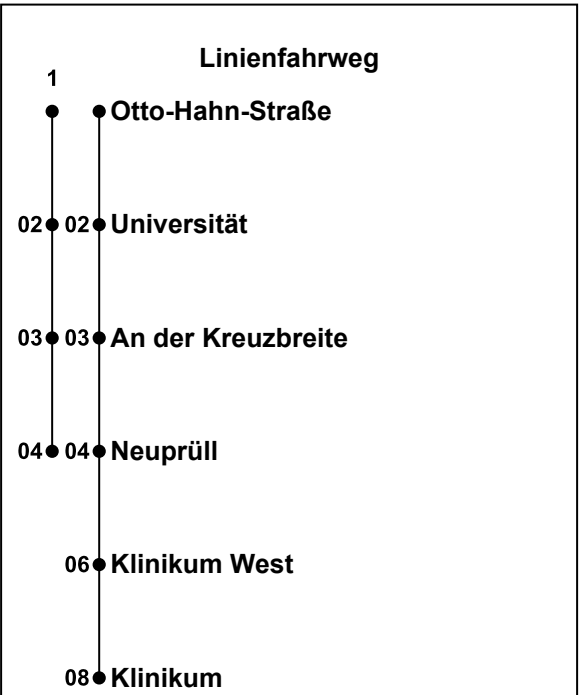

Erklärung Fußnoten:
1 = fährt Weg 1
U = Fahrten finden nur während der Vorlesungszeit (UNI) statt
nHA = Nicht am Heilig Abend
nSI = Nicht am Heilig Abend und Silvester

Fahrten finden nur während der Vorlesungszeit (UNI) statt