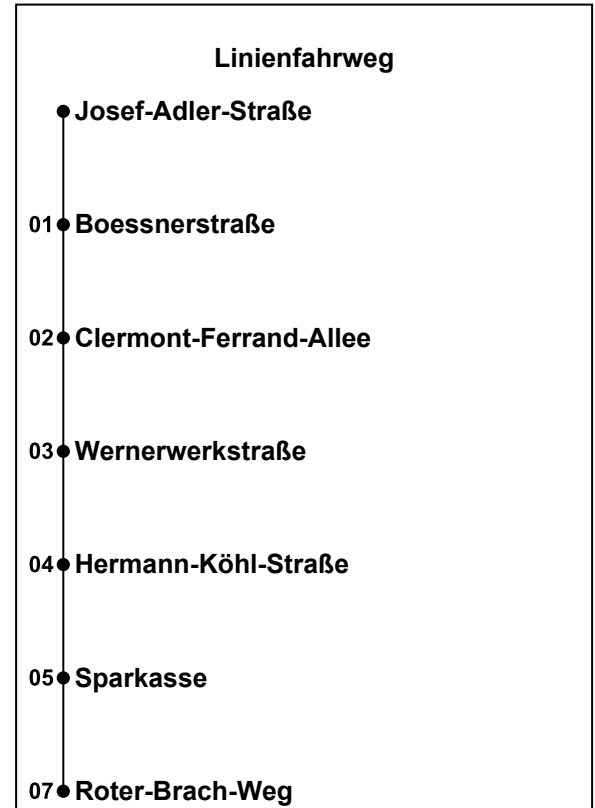

Erklärung Fußnoten:
nHA = Nicht am Heilig Abend
nSI = Nicht am Heilig Abend und Silvester

6

Ⓜ Josef-Adler-Straße

◀ Roter-Brach-Weg

Uhr	Montag - Freitag						Samstag			Sonntag	
05	56						41				
06	19	39	59				11	41		41	
07	09	19	29	39	49	59	11	41		41	
08	09	19	29	39	49	59	09	29	49	41	
09	09	19	29	39	49	59	09	29	49	41	
10	09	29	49				09	29	49	11	41
11	09	29	49				09	29	49	11	41
12	09	29	49				09	29	49	11	41
13	09	29	49				09	29	49	11	41
14	09	29	49				09	29	49	11	41
15	09	19	29	39	49	59	09	29	49	11	41
16	09	19	29	39	49	59	09	29	49	11	41
17	09	19	29	39	49	59	09	29	49	11	41
18	09	19	29	39	59		09	29	49 _{nHA}	11	41
19	19	41	56				09 _{nHA}	29 _{nHA}	49 _{nHA}	11	41
20	11	41					11 _{nHA}	41 _{nHA}		11	41
21	11	41					11 _{nHA}	41 _{nHA}		11	41
22	11	41					11 _{nHA}	41 _{nHA}		11	41
23	11	41					11 _{nHA}	41 _{nSI}		11	41
00	11						11 _{nSI}			11	