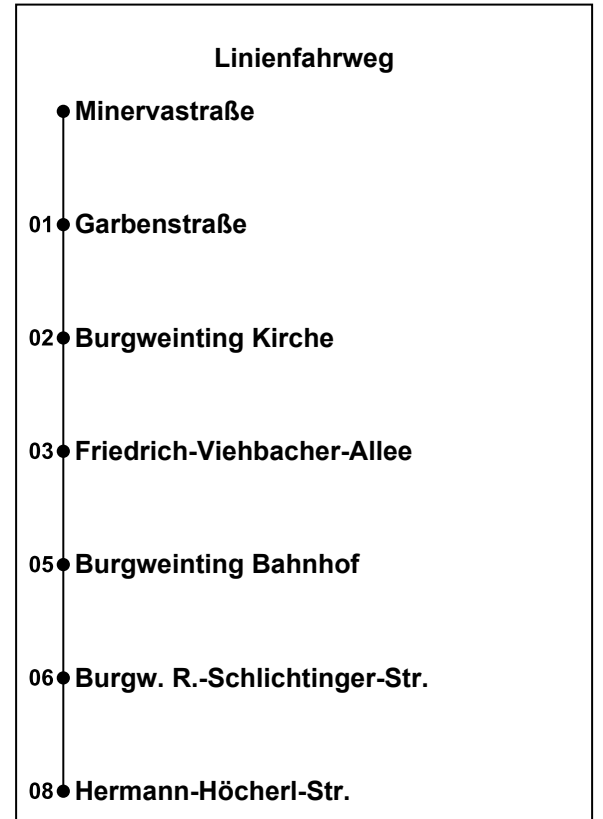

Erklärung Fußnoten:
 nHA = Nicht am Heilig Abend
 nSI = Nicht am Heilig Abend und Silvester

Ⓜ Minervastraße

► Burgweinting

Echtzeitauskunft

Uhr	Montag - Freitag			Samstag			Sonntag		
05				43					
06	05	25	45	13	43				
07	05	25	45	13	43		13		
08	05	25	45	05	25	45	13		
09	05	25	45	05	25	45	13		
10	05	25	45	05	25	45	13		
11	05	25	45	05	25	45	13		
12	05	25	45	05	25	45	13	43	
13	05	25	45	05	25	45	13	43	
14	05	25	45	05	25	45	13	43	
15	05	25	45	05	25	45	13	43	
16	05	25	45	05	25	45	13	43	
17	05	25	45	05	25	45	13	43	
18	05	25	45	05	25	45 _{nHA}	13	43	
19	05	25	45	15 _{nHA}	43 _{nHA}		13	43	
20	13	43		13 _{nHA}	43 _{nHA}		13	43	
21	13	43		13 _{nHA}	43 _{nHA}		13	43	
22	13	43		13 _{nHA}	43 _{nHA}		13	43	
23	13	43		13 _{nHA}	43 _{nSI}		13	43	
00	13			13 _{nSI}			13		