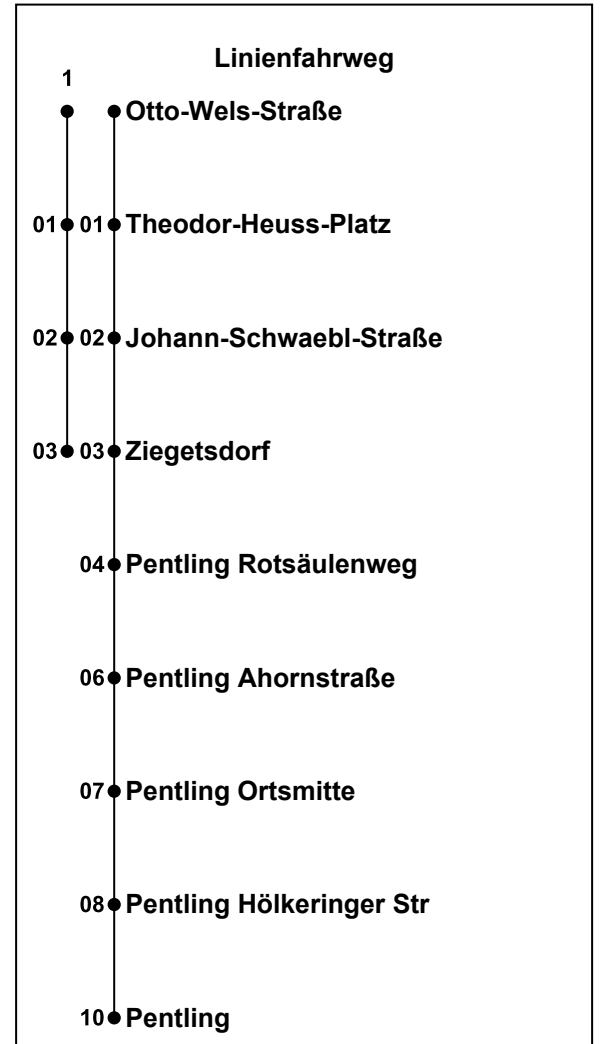

Erklärung Fußnoten:
 1 = fährt Weg 1
 nHA = Nicht am Heilig Abend
 nSI = Nicht am Heilig Abend und Silvester

Ⓜ Theodor-Heuss-Platz

◀ Pentling

Uhr	Montag - Freitag			Samstag			Sonntag	
05	54							
06	17	37	57	10	40			
07	17	37	57	10	40	57	10	
08	17	37	57	17	37	57	10	
09	17	37	57	17	37	57	10	40 ¹
10	17	37	57	17	37	57	10	40 ¹
11	17	37	57	17	37	57	10	40 ¹
12	17	37	57	17	37	57	10	40 ¹
13	17	37	57	17	37	57	10	40 ¹
14	17	37	57	17	37	57	10	40 ¹
15	17	37	57	17	37	57	10	40 ¹
16	17	37	57	17	37	57	10	40 ¹
17	17	37	57	17	37	57	10	40 ¹
18	17	37	57	17	37	57 <small>nHA</small>	10	40 ¹
19	17	47		17 <small>nHA</small>	40 <small>nHA</small>		10	40 ¹
20	10	40		10 <small>nHA</small>	40 <small>nHA</small>		10	40 ¹
21	10	40		10 <small>nHA</small>	40 <small>nHA</small>		10	40 ¹
22	10	40		10 <small>nHA</small>	40 <small>nHA</small>		10	40 ¹
23	10	40		10 <small>nHA</small>	40 <small>nSI</small>		10	40 ¹
00	10			10 <small>nSI</small>			10	