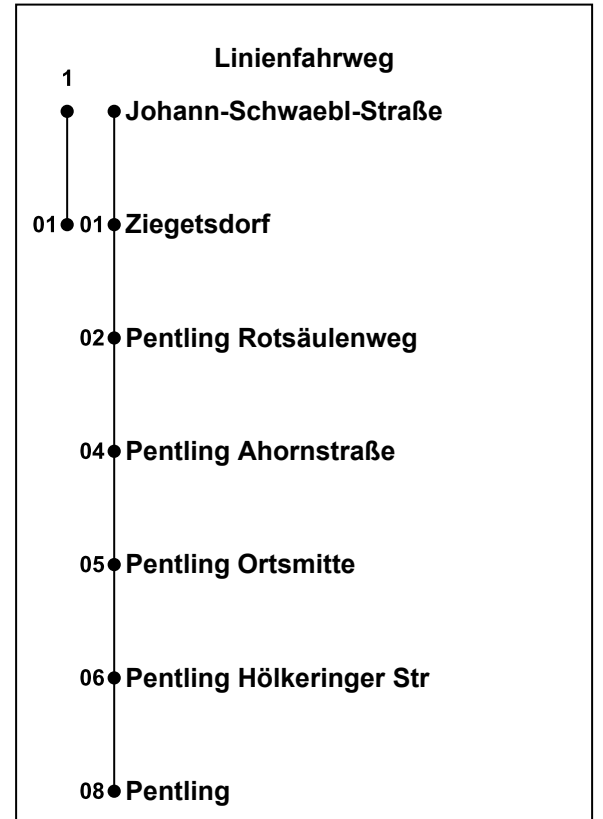

Ⓜ Joh.-Schwaebel-Straße

◀ Pentling

Uhr	Montag - Freitag			Samstag		Sonntag	
05	55						
06	18	38	58	11	41		
07	18	38	58	11	41	58	11
08	18	38	58	18	38	58	11
09	18	38	58	18	38	58	11 41¹
10	18	38	58	18	38	58	11 41¹
11	18	38	58	18	38	58	11 41¹
12	18	38	58	18	38	58	11 41¹
13	18	38	58	18	38	58	11 41¹
14	18	38	58	18	38	58	11 41¹
15	18	38	58	18	38	58	11 41¹
16	18	38	58	18	38	58	11 41¹
17	18	38	58	18	38	58	11 41¹
18	18	38	58	18	38	58 nHA	11 41¹
19	18	48		18 nHA	41 nHA		11 41¹
20	11	41		11 nHA	41 nHA		11 41¹
21	11	41		11 nHA	41 nHA		11 41¹
22	11	41		11 nHA	41 nHA		11 41¹
23	11	41		11 nHA	41 nSI		11 41¹
00	11			11 nSI			11