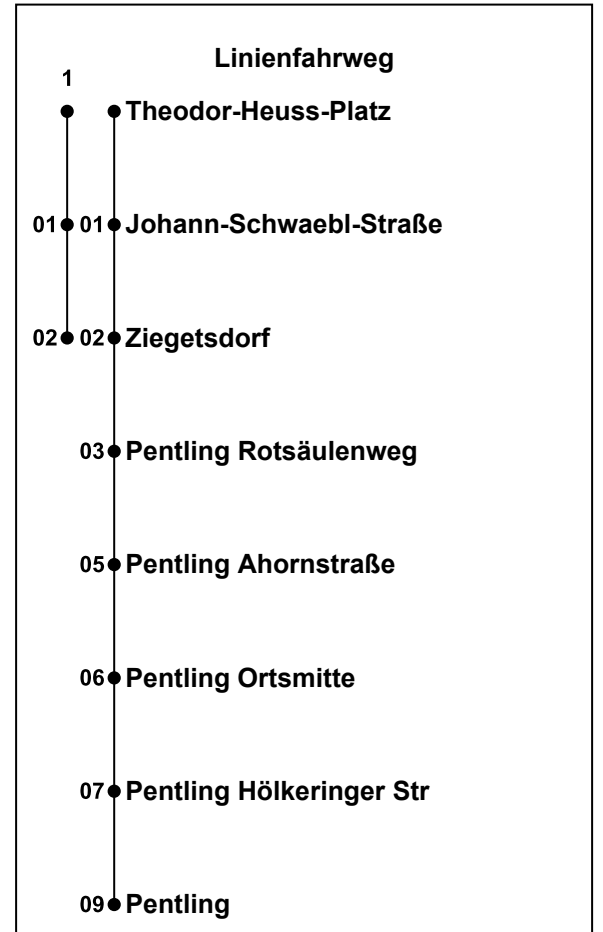

Erklärung Fußnoten:
 1 = fährt Weg 1
 nHA = Nicht am Heilig Abend
 nSI = Nicht am Heilig Abend und Silvester

Ⓜ Theodor-Heuss-Platz

◀ Pentling

Uhr	Montag - Freitag			Samstag			Sonntag	
05	54							
06	17	37	57	10	40			
07	17	37	57	10	40	57	10	
08	17	37	57	17	37	57	10	
09	17	37	57	17	37	57	10	40 ¹
10	17	37	57	17	37	57	10	40 ¹
11	17	37	57	17	37	57	10	40 ¹
12	17	37	57	17	37	57	10	40 ¹
13	17	37	57	17	37	57	10	40 ¹
14	17	37	57	17	37	57	10	40 ¹
15	17	37	57	17	37	57	10	40 ¹
16	17	37	57	17	37	57	10	40 ¹
17	17	37	57	17	37	57	10	40 ¹
18	17	37	57	17	37	57 <small>nHA</small>	10	40 ¹
19	17	47		17 <small>nHA</small>	40 <small>nHA</small>		10	40 ¹
20	10	40		10 <small>nHA</small>	40 <small>nHA</small>		10	40 ¹
21	10	40		10 <small>nHA</small>	40 <small>nHA</small>		10	40 ¹
22	10	40		10 <small>nHA</small>	40 <small>nHA</small>		10	40 ¹
23	10	40		10 <small>nHA</small>	40 <small>nSI</small>		10	40 ¹
00	10			10 <small>nSI</small>			10	