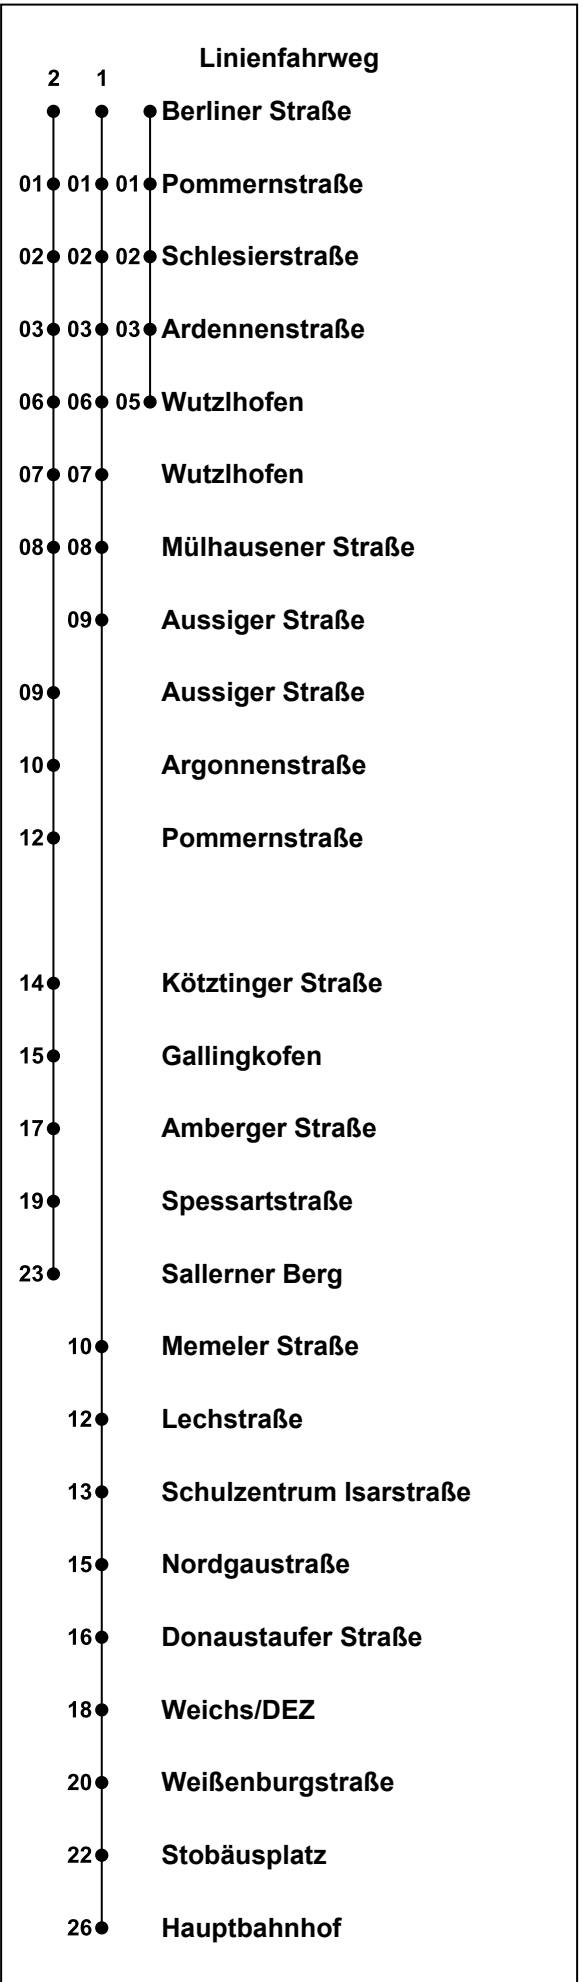

H Berliner Straße

◀ Wutzlhofen (- Hauptbahnhof)

Uhr	Montag - Freitag	Samstag	Sonntag	Mo - Fr (Weihn.-/Sommerferien)
05				
06	19 58			19
07	19_{sf} 19²_s 38			08 38
08	08 38			08 38
09	08			08
10	08			08
11	08			08
12	08 38			08 38
13	08 38			08 38
14	08 38			08 38
15	08 38 58			08 38
16	18 38 58			08 38
17	18¹ 38			08 38¹
18				
19				
20				
21				
22	03			03
23				
00