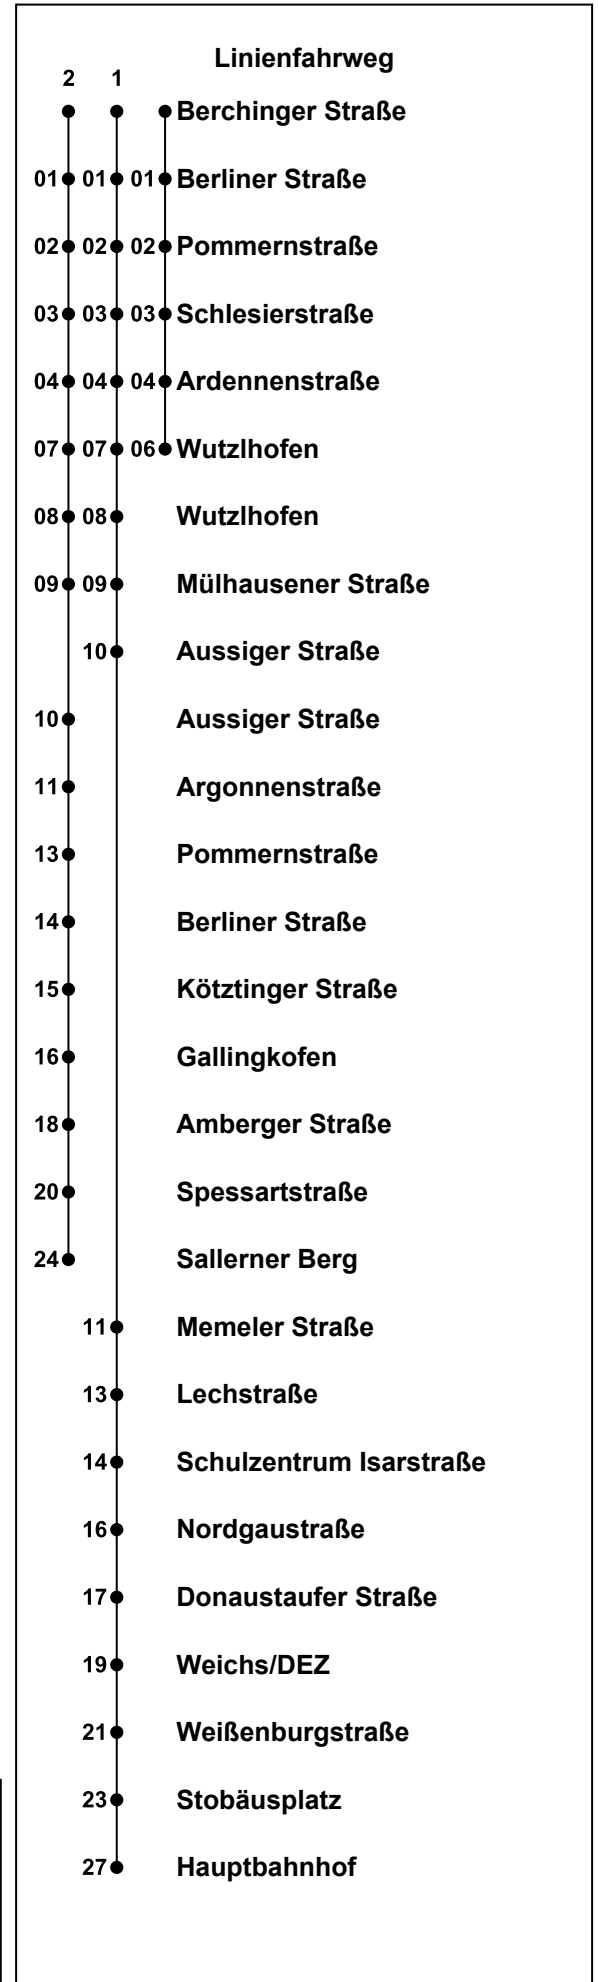

H Berchinger Straße

◀ Wutzlhofen (- Hauptbahnhof)

Uhr	Montag - Freitag	Samstag	Sonntag	Mo - Fr (Weihn./Sommerferien)
05				
06	18 57			18
07	18_{sf} 18_s 37			07 37
08	07 37			07 37
09	07			07
10	07			07
11	07			07
12	07 37			07 37
13	07 37			07 37
14	07 37			07 37
15	07 37 57			07 37
16	17 37 57			07 37
17	17¹ 37			07 37¹
18				
19				
20				
21				
22	02			02
23				
00