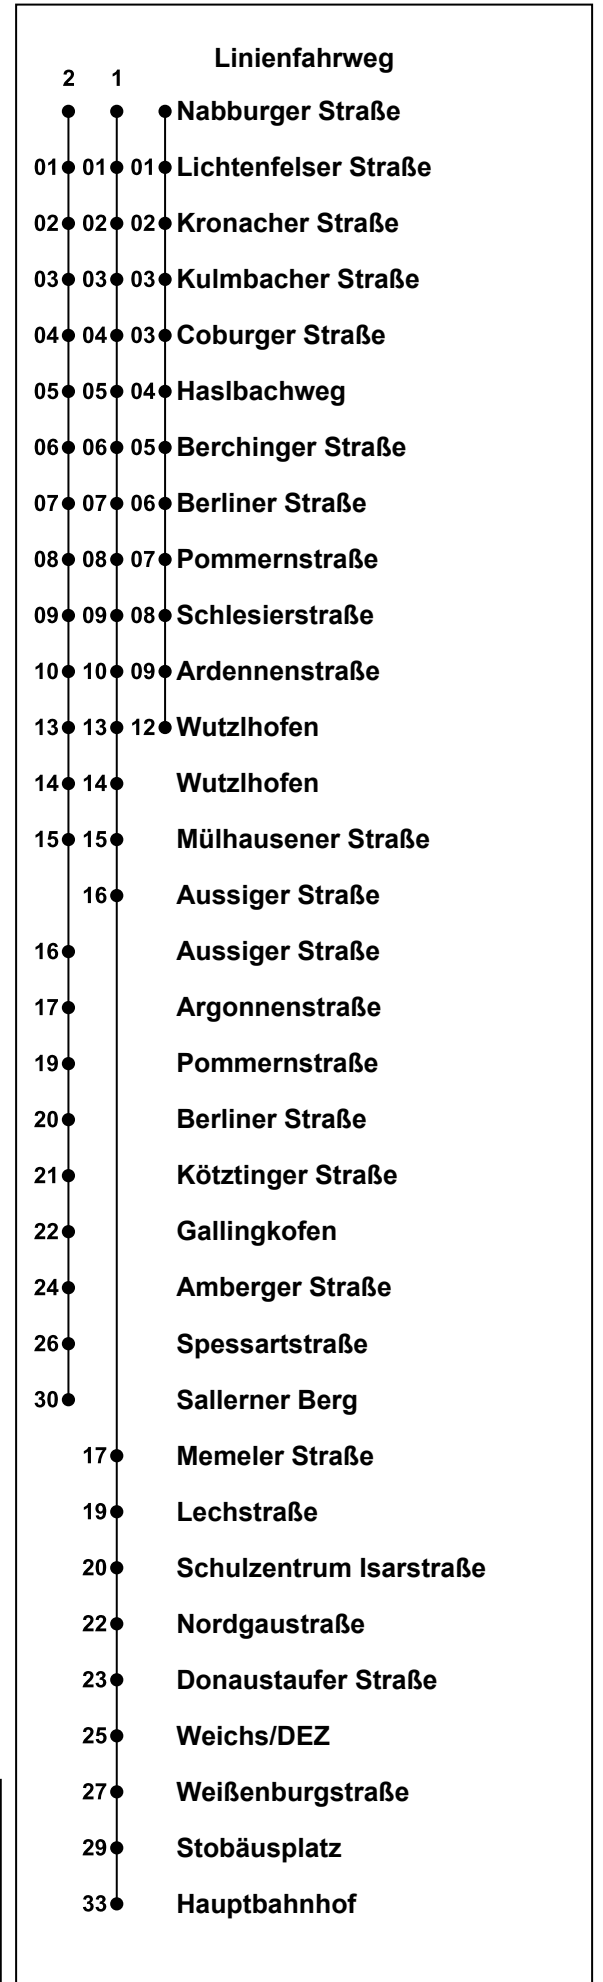

H Nabburger Straße

◀ Wutzlhofen (- Hauptbahnhof)

Uhr	Montag - Freitag	Samstag	Sonntag	Mo - Fr (Weihn./Sommerferien)
05				
06	12 51			12
07	12_{sf} 12_s² 31			01 31
08	01 31			01 31
09	01			01
10	01			01
11	01			01
12	01 31			01 31
13	01 31			01 31
14	01 31			01 31
15	01 31 51			01 31
16	11 31 51			01 31
17	11¹ 31			01 31¹
18				
19				
20				
21	57			57
22				
23				
00