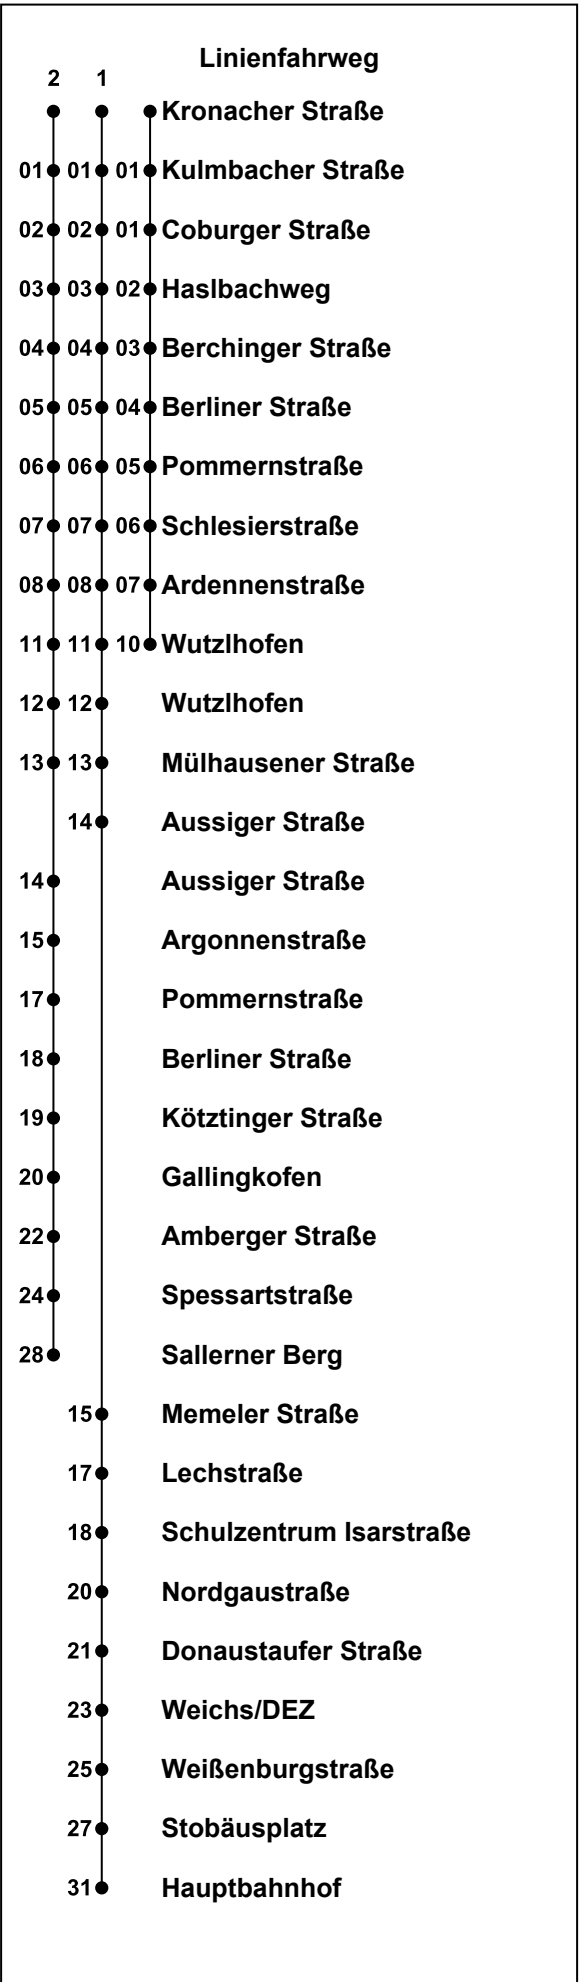

Ⓜ Kronacher Straße

◀ Wutzlhofen (- Hauptbahnhof)

Uhr	Montag - Freitag	Samstag	Sonntag	Mo - Fr (Weihn.-/Sommerferien)
05				
06	14 53			14
07	14_{sf} 14²_s 33			03 33
08	03 33			03 33
09	03			03
10	03			03
11	03			03
12	03 33			03 33
13	03 33			03 33
14	03 33			03 33
15	03 33 53			03 33
16	13 33 53			03 33
17	13¹ 33			03 33¹
18				
19				
20				
21	59			59
22				
23				
00