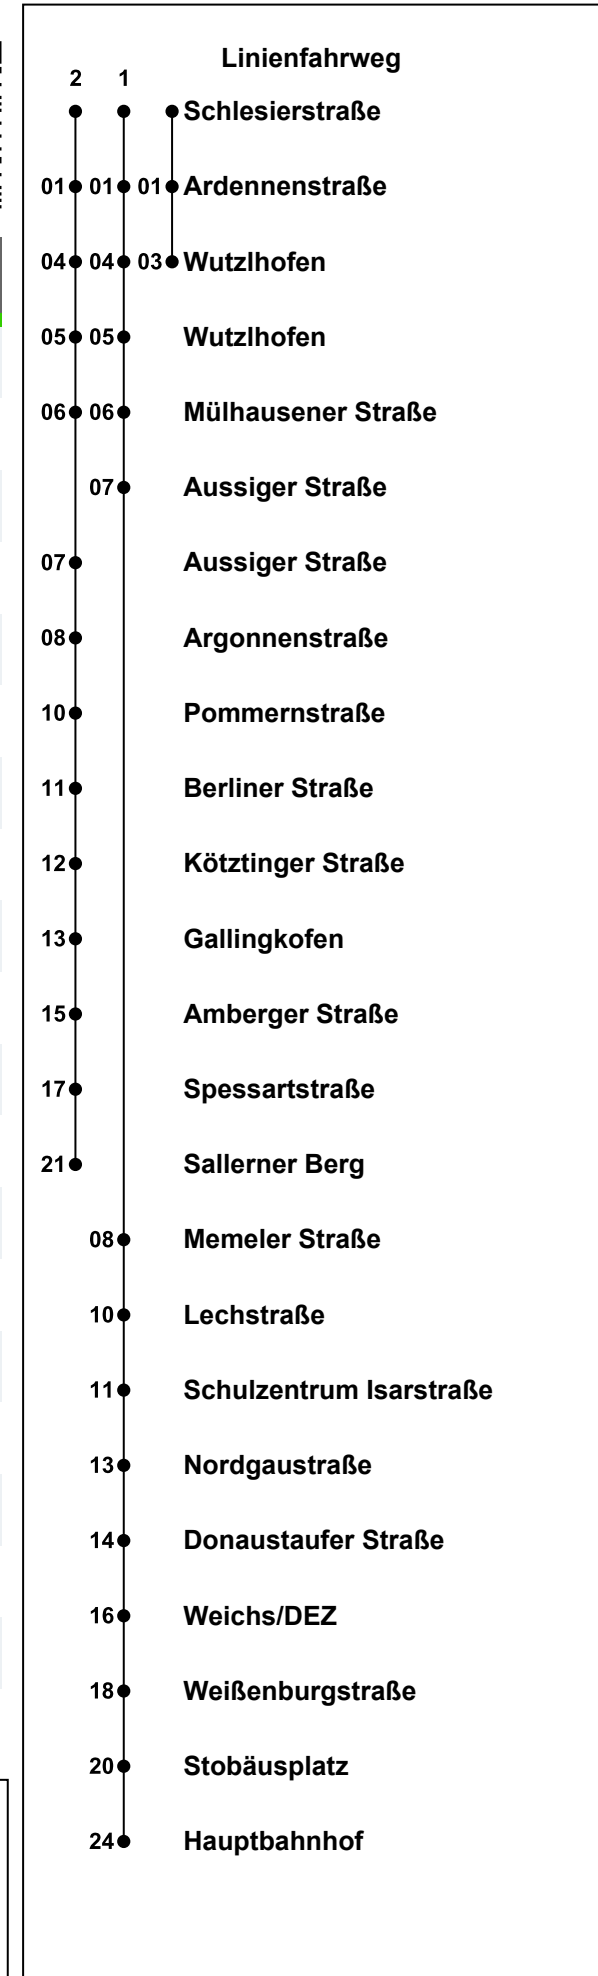

H Schlesierstraße

◀ Wutzlhofen (- Hauptbahnhof)

Echtzeitauskunft

Uhr	Montag - Freitag	Samstag	Sonntag	Mo - Fr (Weihn./Sommerferien)
05				
06	21			21
07	00 21_{sf} 21_s² 40			10 40
08	10 40			10 40
09	10			10
10	10			10
11	10			10
12	10 40			10 40
13	10 40			10 40
14	10 40			10 40
15	10 40			10 40
16	00 20 40			10 40
17	00 20¹ 40			10 40¹
18				
19				
20				
21				
22	05			05
23				
00