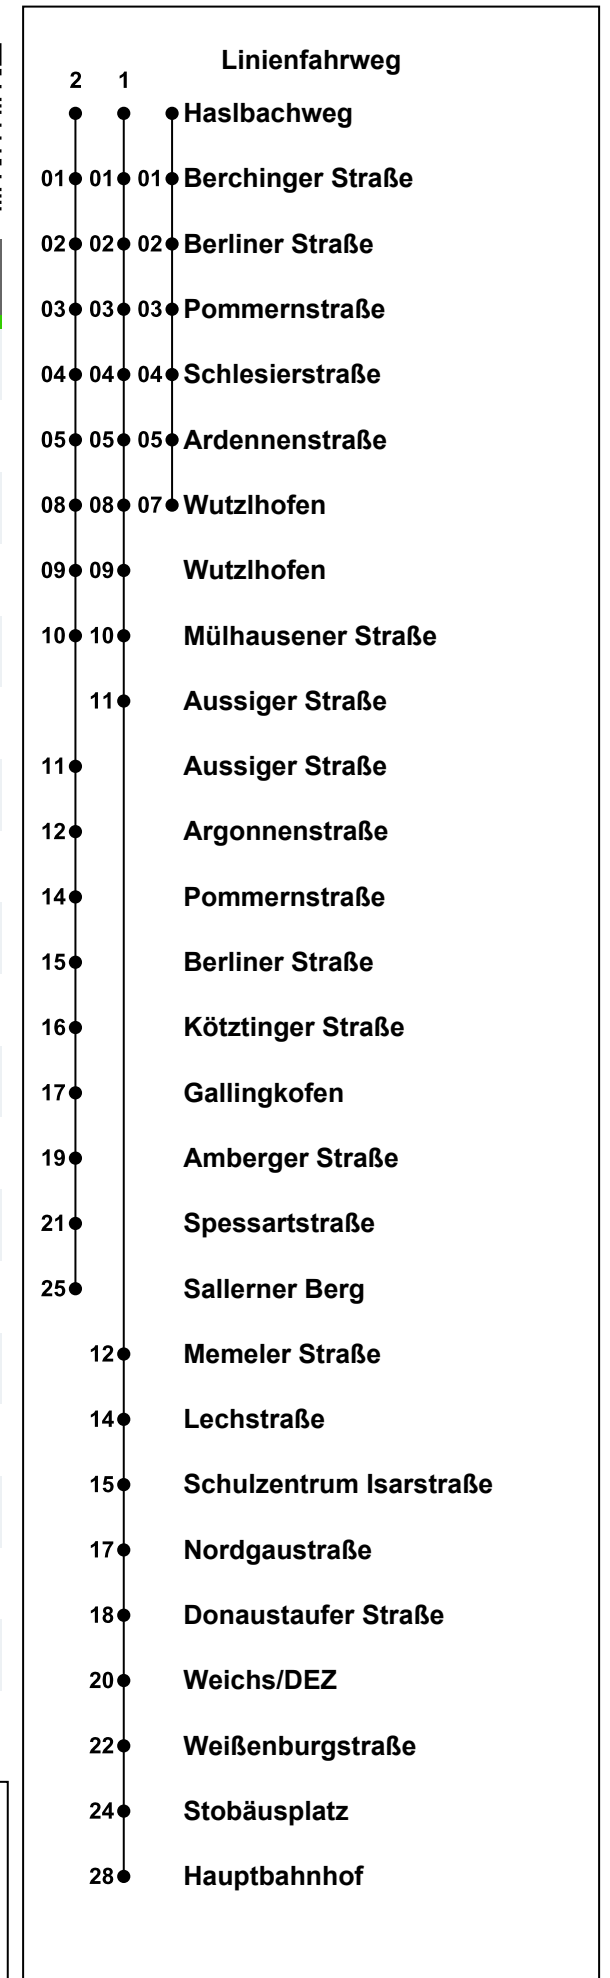

H Haslbachweg

◀ Wutzlhofen (- Hauptbahnhof)

Uhr	Montag - Freitag	Samstag	Sonntag	Mo - Fr (Weihn./Sommerferien)
05				
06	17 56			17
07	17_{sf} 17²_s 36			06 36
08	06 36			06 36
09	06			06
10	06			06
11	06			06
12	06 36			06 36
13	06 36			06 36
14	06 36			06 36
15	06 36 56			06 36
16	16 36 56			06 36
17	16¹ 36			06 36¹
18				
19				
20				
21				
22	01			01
23				
00