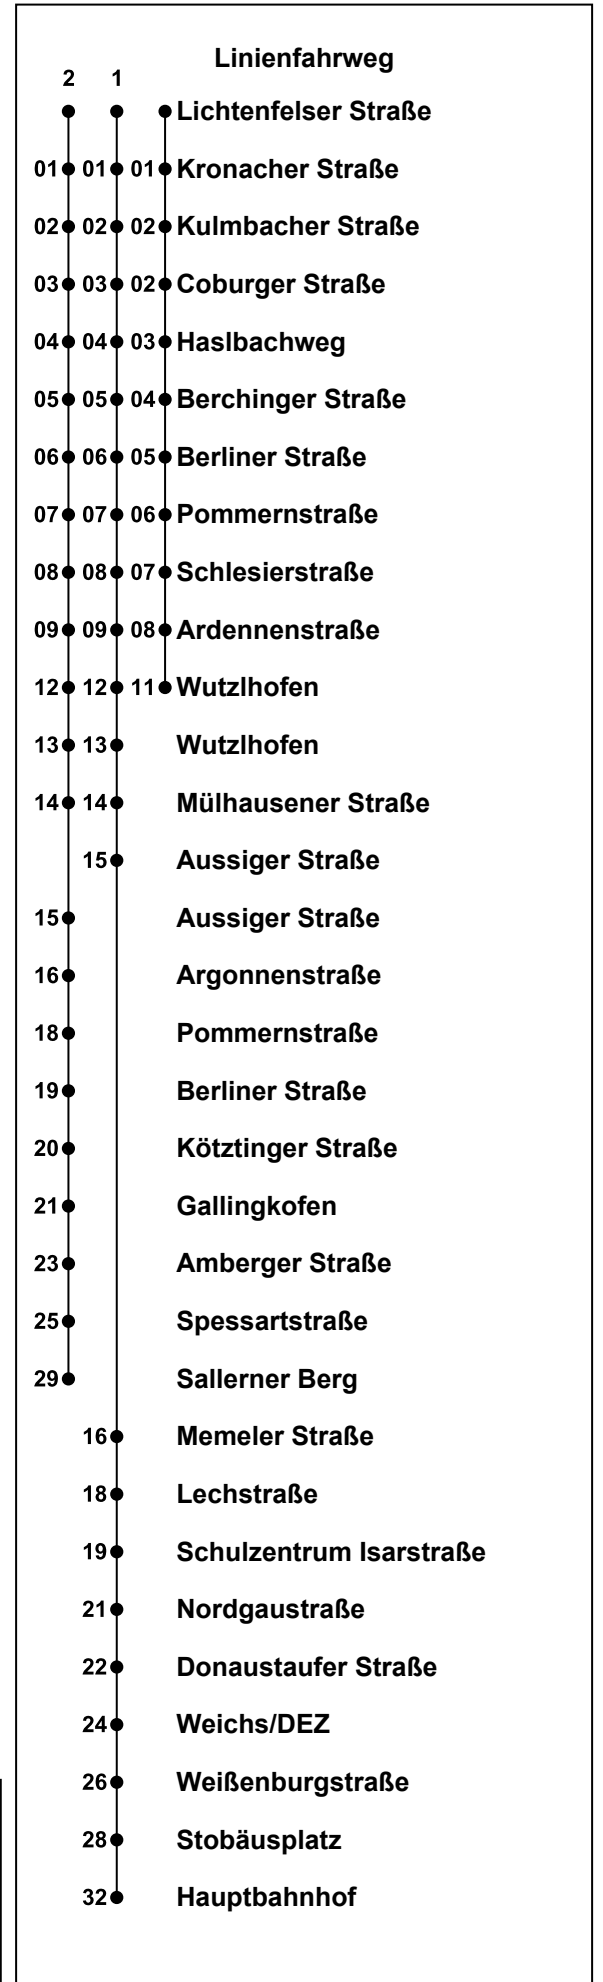

H Lichtenfelser Straße

◀ Wutzlhofen (- Hauptbahnhof)

Uhr	Montag - Freitag	Samstag	Sonntag	Mo - Fr (Weihn./Sommerferien)
05				
06	13 52			13
07	13_{sf} 13_s² 32			02 32
08	02 32			02 32
09	02			02
10	02			02
11	02			02
12	02 32			02 32
13	02 32			02 32
14	02 32			02 32
15	02 32 52			02 32
16	12 32 52			02 32
17	12¹ 32			02 32¹
18				
19				
20				
21	58			58
22				
23				
00