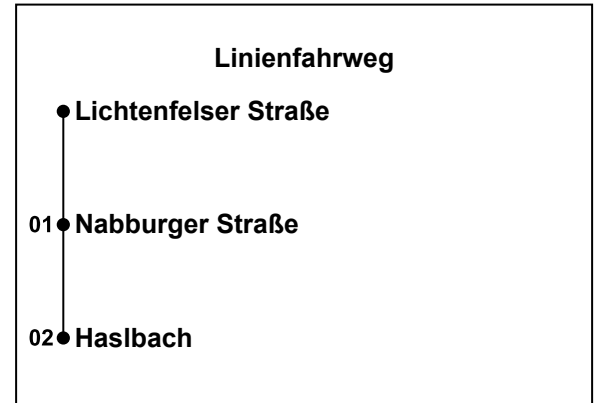

Erklärung Fußnoten:

Ⓜ Lichtenfelser Straße

► Haslbach

Uhr	Montag - Freitag	Samstag	Sonntag	Mo - Fr (Weihn.-/Sommerferien)
05	48			48
06	08 45			08 45
07	08 25 45			15 45
08	05 25 55			24 54
09	55			54
10	55			54
11	55			54
12	25 55			24 54
13	25 55			24 54
14	25 55			24 54
15	25 45			24 54
16	05 25 45			24 54
17	05 25			24
18				
19				
20				
21	46			46
22				
23				
00				