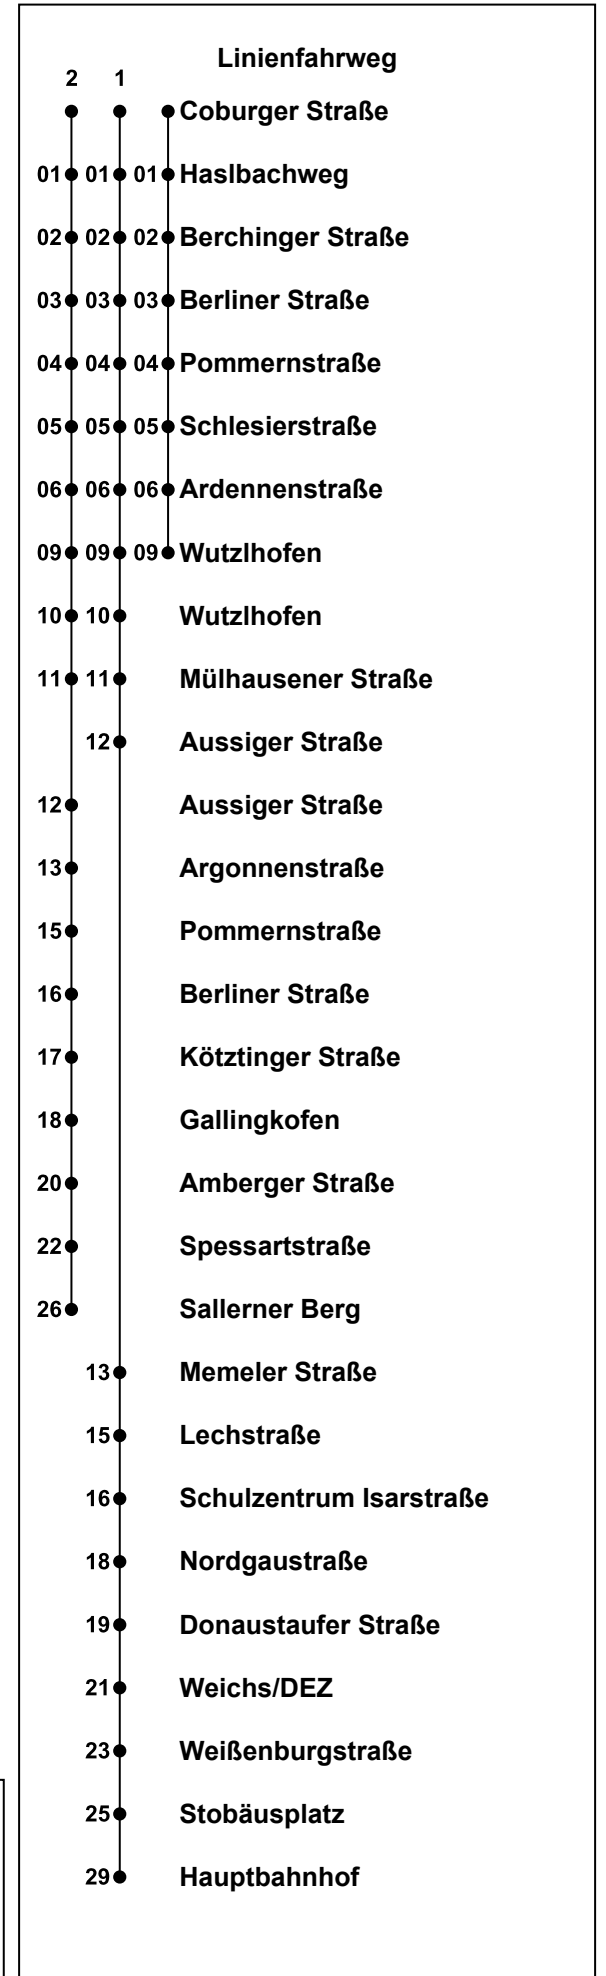

Ⓜ Coburger Straße

◀ Wutzlhofen (- Hauptbahnhof)

Echtzeitauskunft

Uhr	Montag - Freitag	Samstag	Sonntag	Mo - Fr (Weihn./Sommerferien)
05				
06	16 55			16
07	16_{sf} 16²_s 35			05 35
08	05 35			05 35
09	05			05
10	05			05
11	05			05
12	05 35			05 35
13	05 35			05 35
14	05 35			05 35
15	05 35 55			05 35
16	15 35 55			05 35
17	15¹ 35			05 35¹
18				
19				
20				
21				
22	00			00
23				
00