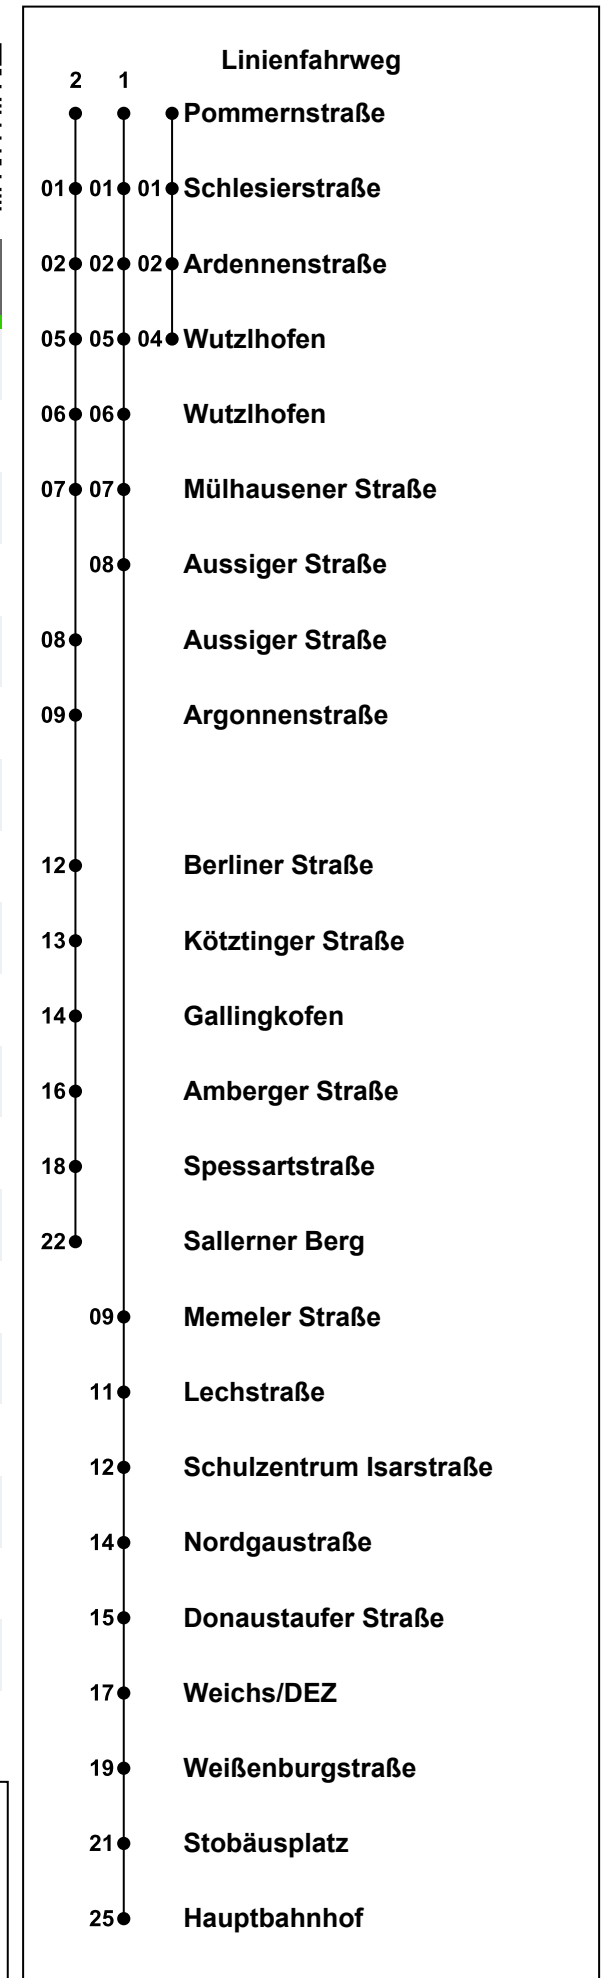

H Pommernstraße

◀ Wutzlhofen (- Hauptbahnhof)

Uhr	Montag - Freitag	Samstag	Sonntag	Mo - Fr (Weihn./Sommerferien)
05				
06	20 59			20
07	20_{sf} 20²_s 39			09 39
08	09 39			09 39
09	09			09
10	09			09
11	09			09
12	09 39			09 39
13	09 39			09 39
14	09 39			09 39
15	09 39 59			09 39
16	19 39 59			09 39
17	19¹ 39			09 39¹
18				
19				
20				
21				
22	04			04
23				
00