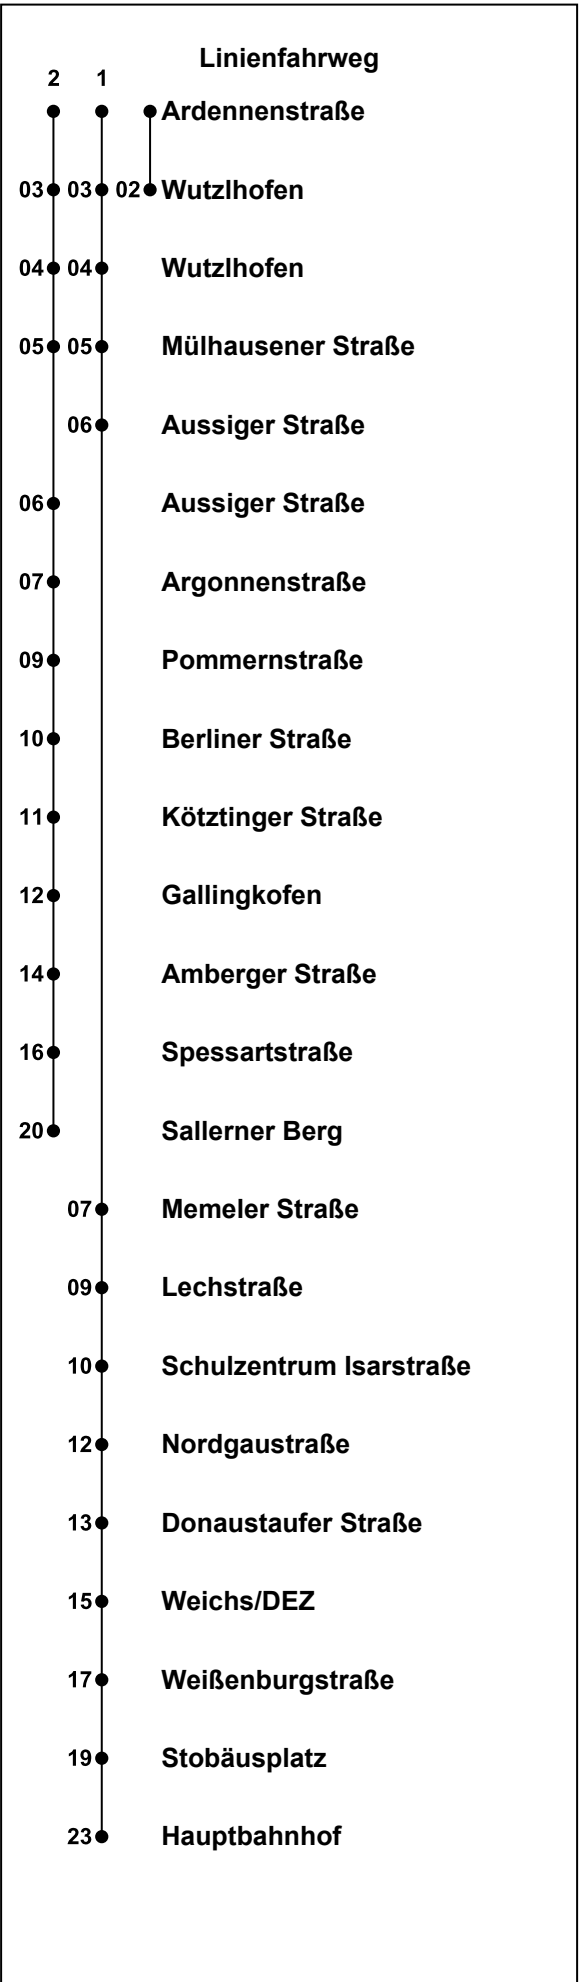

Ⓜ Ardennenstraße

◀ Wutzlhofen (- Hauptbahnhof)

Uhr	Montag - Freitag	Samstag	Sonntag	Mo - Fr (Weihn./Sommerferien)
05				
06	22			22
07	01 22_{sf} 22²_s 41			11 41
08	11 41			11 41
09	11			11
10	11			11
11	11			11
12	11 41			11 41
13	11 41			11 41
14	11 41			11 41
15	11 41			11 41
16	01 21 41			11 41
17	01 21¹ 41			11 41¹
18				
19				
20				
21				
22	06			06
23				
00