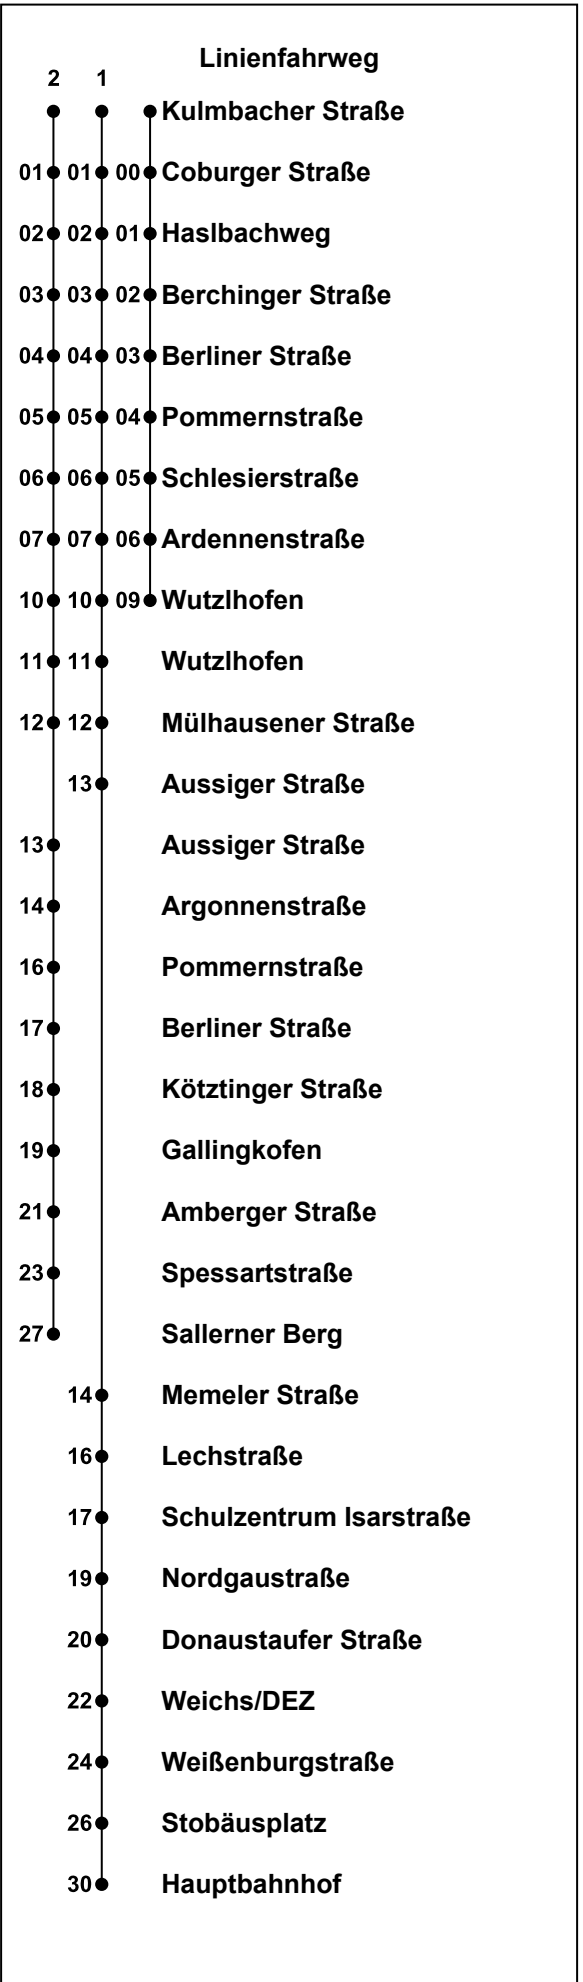

H Kulmbacher Straße

◀ Wutzlhofen (- Hauptbahnhof)

Uhr	Montag - Freitag	Samstag	Sonntag	Mo - Fr (Weihn./Sommerferien)
05				
06	15 54			15
07	15_{sf} 15_s 34			04 34
08	04 34			04 34
09	04			04
10	04			04
11	04			04
12	04 34			04 34
13	04 34			04 34
14	04 34			04 34
15	04 34 54			04 34
16	14 34 54			04 34
17	14¹ 34			04 34¹
18				
19				
20				
21				
22	00			00
23				
00