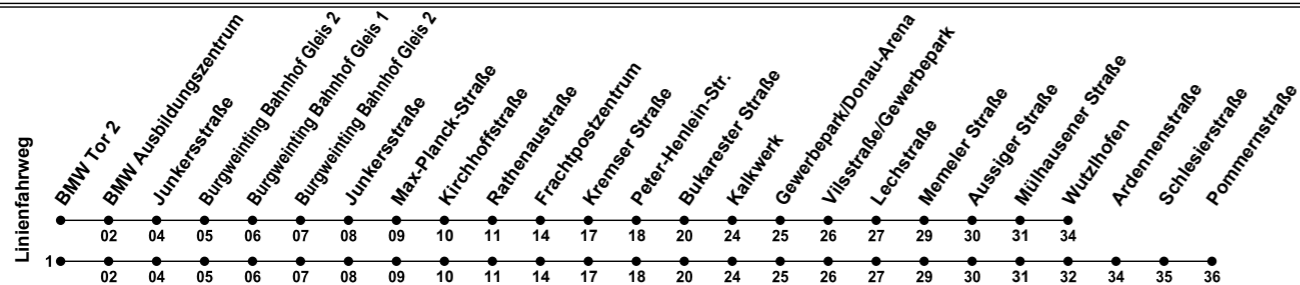

Erklärung Fußnoten:

Echtzeitauskunft

39

Ⓜ BMW Tor 2

◀ Wutzlhofen (- Pommernstr.)

Gültig ab 14.12.2025

Uhr	Montag - Freitag			Samstag	Sonntag
05	24	44			
06	04	24	44		
07	04	24	44		
08	04	24			
09	24				
10	24				
11	24				
12	24	44			
13	04	24	44		
14	04	24	44		
15	04	24	44		
16	04	24	44		
17	04	24	44		
18	04				
19					
20					
21					
22					
23	21 ¹				
00					