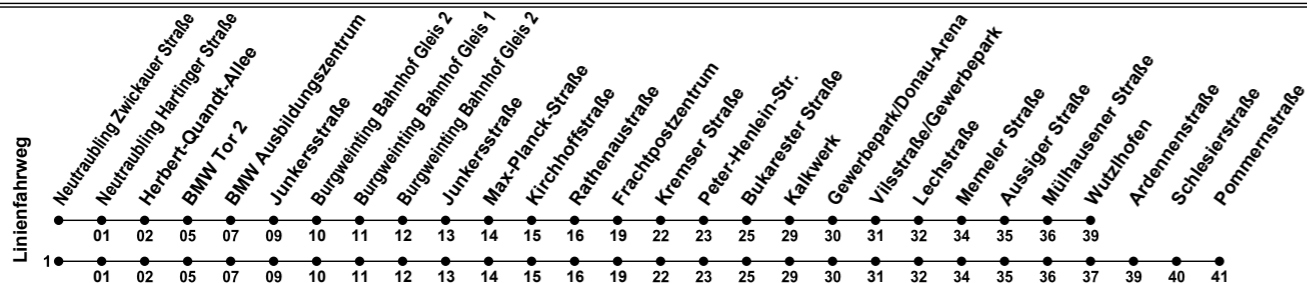

Erklärung Fußnoten:

39

Ⓜ Neutraubling Zwickauer Str.

◀ Wutzlhofen (- Pommernstr.)

Gültig ab 14.12.2025

Uhr	Montag - Freitag			Samstag	Sonntag
05	19	39	59		
06	19	39	59		
07	19	39	59		
08	19				
09	19				
10	19				
11	19				
12	19	39	59		
13	19	39	59		
14	19	39	59		
15	19	39	59		
16	19	39	59		
17	19	39	59		
18					
19					
20					
21					
22					
23	16 ¹				
00					

Erklärung Fußnoten:

1 = fährt Weg 1

Echtzeitauskunft

78

Ⓜ Neutraubling Zwickauer Str.

◀ Burgweinting Bahnhof

Gültig ab 14.12.2025

Uhr	Montag - Freitag			Samstag	Sonntag
05	29	49			
06	09	29	49		
07	09	49			
08	09	29			
09					
10					
11					
12					
13	29	49			
14	09	29	49		
15	09	29	49		
16	09	29	49		
17	09	29	49		
18					
19					
20					
21					
22					
23					
00					