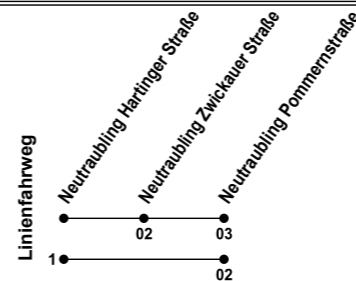

Erklärung Fußnoten:

Echtzeitauskunft

78

H Neutraubling Hartinger Straße

▶ Neutraubling

Gültig ab 14.12.2025

Uhr	Montag - Freitag			Samstag	Sonntag
05	16 ¹	36 ¹	56 ¹		
06	16 ¹	36 ¹	53		
07	13	33	56 ¹		
08	13	33	53		
09					
10					
11					
12	23				
13	33	53			
14	13	33	53		
15	13	33	53		
16	13	33	53		
17	13	33			
18					
19					
20					
21					
22					
23					
00					