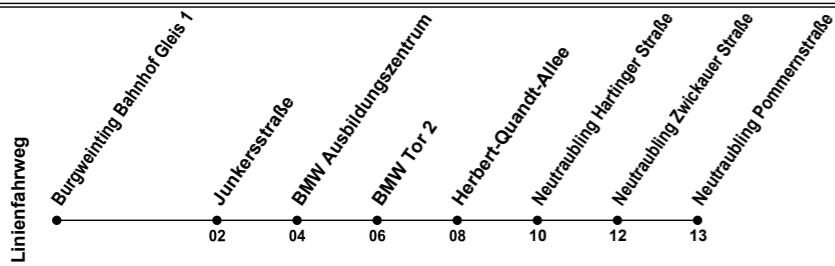

Gültig ab 14.12.2025

Uhr	Montag - Freitag			Samstag	Sonntag
05	13	33	53		
06	13	33	53		
07	13	33	53		
08	13	33	53		
09	53				
10	53				
11	53				
12	33	53			
13	13	33	53		
14	13	33	53		
15	13	33	53		
16	13	33	53		
17	13	33			
18					
19					
20					
21					
22					
23					
00					

Erklärung Fußnoten:

Echtzeitauskunft

Gültig ab 14.12.2025