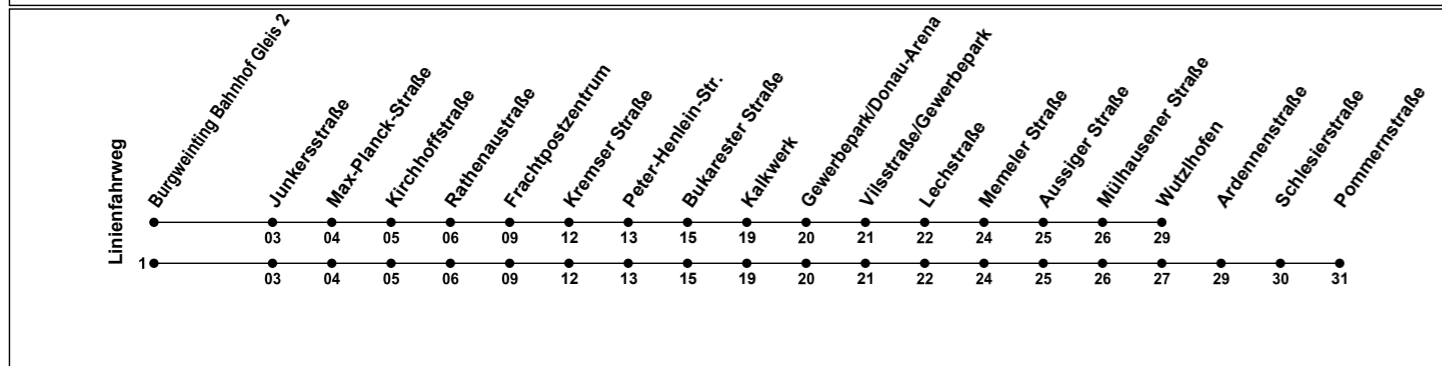

Erklärung Fußnoten:

Echtzeitauskunft

39

H Burgweinting Bahnhof Gleis 2

◀ Wutzlhofen (- Pommernstr.)

Gültig ab 14.12.2025

Uhr	Montag - Freitag	Samstag	Sonntag
05	29 49		
06	09 29 49		
07	09 29 49		
08	09 29		
09	29		
10	29		
11	29		
12	29 49		
13	09 29 49		
14	09 29 49		
15	09 29 49		
16	09 29 49		
17	09 29 49		
18	09		
19			
20			
21			
22			
23	26 ¹		
00			