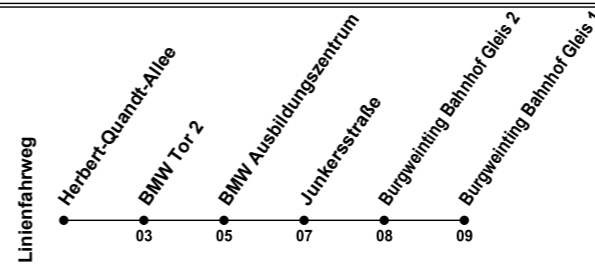

Erklärung Fußnoten:
1 = fährt Weg 1

Echtzeitauskunft

78

Herbert-Quandt-Allee

Burgweinting Bahnhof

Gültig ab 14.12.2025

Uhr	Montag - Freitag			Samstag	Sonntag
05	31	51			
06	11	31	51		
07	11	51			
08	11	31			
09					
10					
11					
12					
13	31	51			
14	11	31	51		
15	11	31	51		
16	11	31	51		
17	11	31	51		
18					
19					
20					
21					
22					
23					
00					