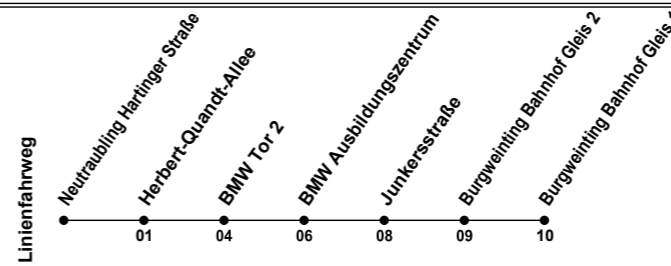

Erklärung Fußnoten:
1 = fährt Weg 1

78

Neutraubling Hartinger Straße

◀ Burgweinting Bahnhof

Gültig ab 14.12.2025

Uhr	Montag - Freitag			Samstag	Sonntag
05	30	50			
06	10	30	50		
07	10	50			
08	10	30			
09					
10					
11					
12					
13	30	50			
14	10	30	50		
15	10	30	50		
16	10	30	50		
17	10	30	50		
18					
19					
20					
21					
22					
23					
00					