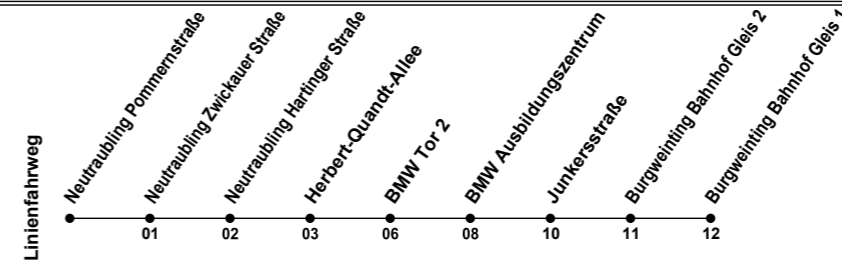

Erklärung Fußnoten:
1 = fährt Weg 1

78

H Neutraubling Pommernstraße

◀ Burgweinting Bahnhof

Gültig ab 14.12.2025

Uhr	Montag - Freitag			Samstag	Sonntag
05	28	48			
06	08	28	48		
07	08	48			
08	08	28			
09					
10					
11					
12					
13	28	48			
14	08	28	48		
15	08	28	48		
16	08	28	48		
17	08	28	48		
18					
19					
20					
21					
22					
23					
00					