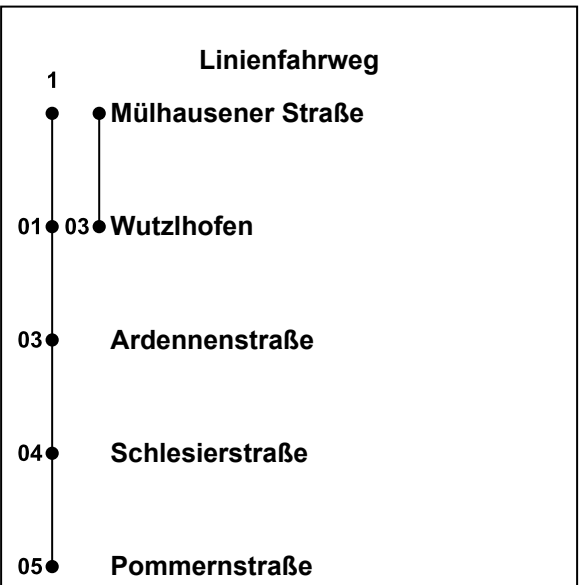

Erklärung Fußnoten:

1 = fährt Weg 1

39

Ⓜ Mülhausener Straße ◀ Wutzlhofen (- Pommernstr.)

Uhr	Montag - Freitag			Samstag	Sonntag
05	55				
06	15	35	55		
07	15	35	55		
08	15	35	55		
09	55				
10	55				
11	55				
12	35	55			
13	15	35	55		
14	15	35	55		
15	15	35	55		
16	15	35	55		
17	15	35	55		
18	15	35			
19					
20					
21					
22					
23	29	52 ¹			
00					