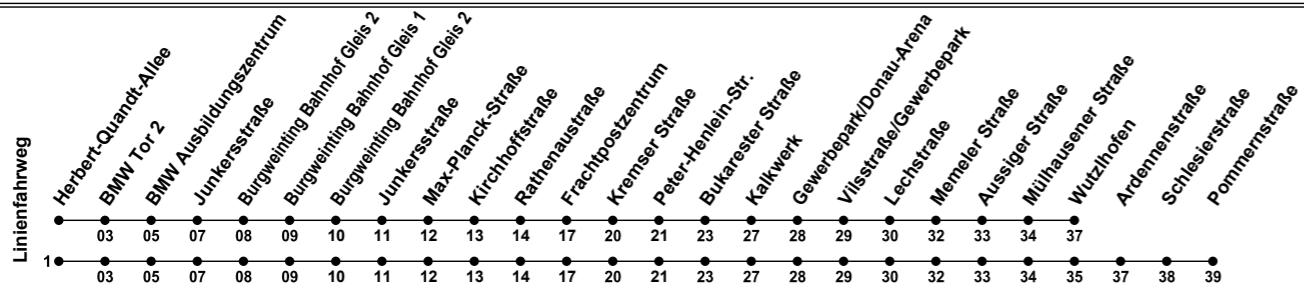

Erklärung Fußnoten:

39

Herbert-Quandt-Allee

Wutzlhofen (- Pommernstr.)

Gültig ab 14.12.2025

Uhr	Montag - Freitag			Samstag	Sonntag
05	21	41			
06	01	21	41		
07	01	21	41		
08	01	21			
09	21				
10	21				
11	21				
12	21	41			
13	01	21	41		
14	01	21	41		
15	01	21	41		
16	01	21	41		
17	01	21	41		
18	01				
19					
20					
21					
22					
23	18 ¹				
00					