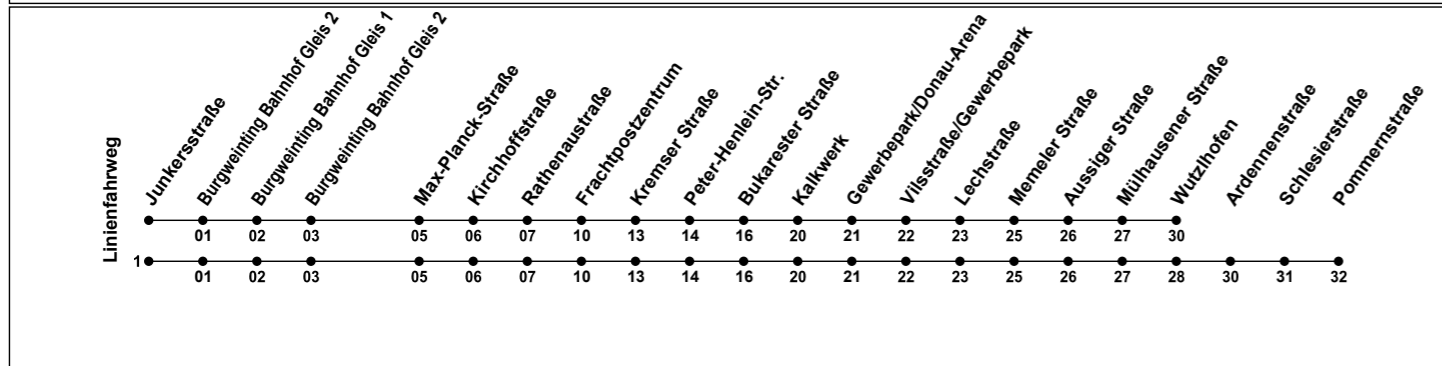

Erklärung Fußnoten:

39

Ⓜ Junkersstraße

◀ Wutzlhofen (- Pommernstr.)

Gültig ab 14.12.2025

Uhr	Montag - Freitag			Samstag	Sonntag
05	28	48			
06	08	28	48		
07	08	28	48		
08	08	28			
09	28				
10	28				
11	28				
12	28	48			
13	08	28	48		
14	08	28	48		
15	08	28	48		
16	08	28	48		
17	08	28	48		
18	08				
19					
20					
21					
22					
23	25 ¹				
00					