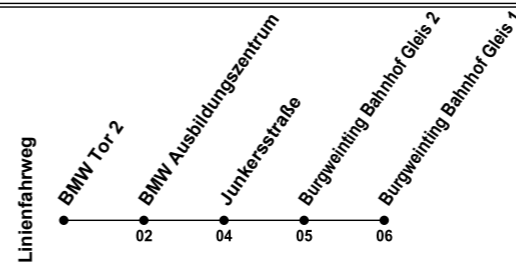

Erklärung Fußnoten:
1 = fährt Weg 1

78

Ⓜ BMW Tor 2

◀ Burgweinting Bahnhof

Gültig ab 14.12.2025

Uhr	Montag - Freitag			Samstag	Sonntag
05	34	54			
06	14	34	54		
07	14	54			
08	14	34			
09					
10					
11					
12					
13	34	54			
14	14	34	54		
15	14	34	54		
16	14	34	54		
17	14	34	54		
18					
19					
20					
21					
22					
23					
00					