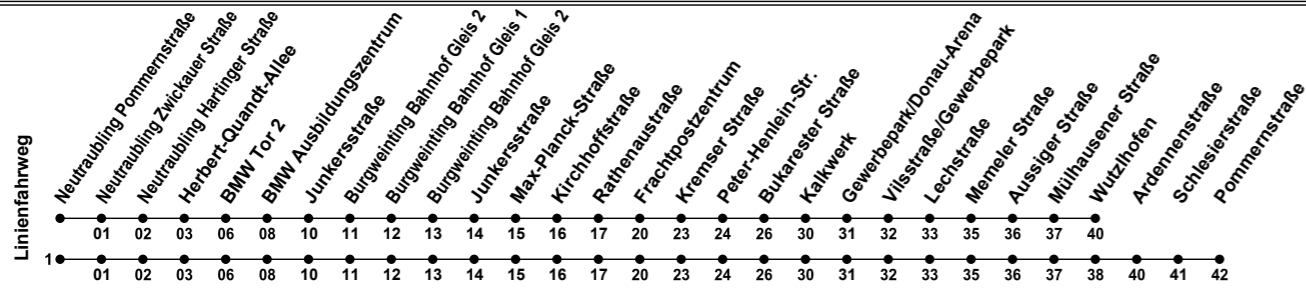

Erklärung Fußnoten:

Echtzeitauskunft

78

Ⓜ Neutraubling Zwickauer Str.

► Neutraubling

Gültig ab 14.12.2025

Uhr	Montag - Freitag	Samstag	Sonntag
05			
06	55		
07	15 35		
08	15 35 55		
09			
10			
11			
12	25		
13	35 55		
14	15 35 55		
15	15 35 55		
16	15 35 55		
17	15 35		
18			
19			
20			
21			
22			
23			
00			

Erklärung Fußnoten:

Echtzeitauskunft

39

H Neutraubling Pommernstraße

◀ Wutzlhofen (- Pommernstr.)

Gültig ab 14.12.2025

Uhr	Montag - Freitag			Samstag	Sonntag
05	18	38	58		
06	18	38	58		
07	18	38	58		
08	18				
09	18				
10	18				
11	18				
12	18	38	58		
13	18	38	58		
14	18	38	58		
15	18	38	58		
16	18	38	58		
17	18	38	58		
18					
19					
20					
21					
22					
23	15 ¹				
00					