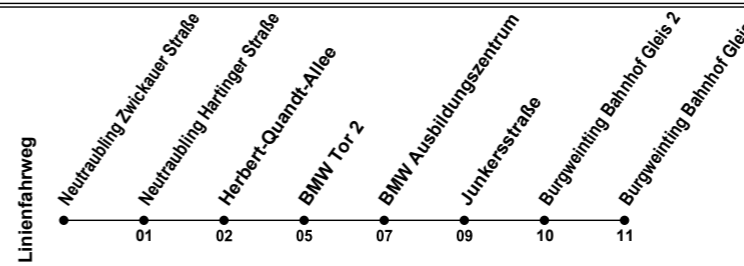

Erklärung Fußnoten:

1 = fährt Weg 1

Echtzeitauskunft

78

Ⓜ Neutraubling Zwickauer Str.

◀ Burgweinting Bahnhof

Gültig ab 14.12.2025

Uhr	Montag - Freitag			Samstag	Sonntag
05	29	49			
06	09	29	49		
07	09	49			
08	09	29			
09					
10					
11					
12					
13	29	49			
14	09	29	49		
15	09	29	49		
16	09	29	49		
17	09	29	49		
18					
19					
20					
21					
22					
23					
00					