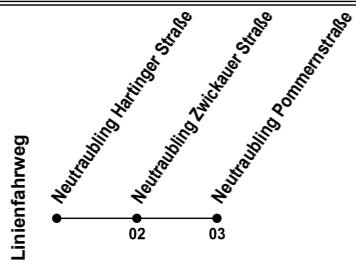

Erklärung Fußnoten:

1 = fährt Weg 1

Echtzeitauskunft

39

H Neutraubling Hartinger Straße

▶ Neutraubling

Gültig ab 14.12.2025

Uhr	Montag - Freitag			Samstag	Sonntag
05	23	43			
06	03	23	43		
07	03	23	43		
08	03	23	43		
09	03				
10	03				
11	03				
12	03	43			
13	03	23	43		
14	03	23	43		
15	03	23	43		
16	03	23	43		
17	03	23	43		
18					
19					
20					
21					
22					
23					
00					