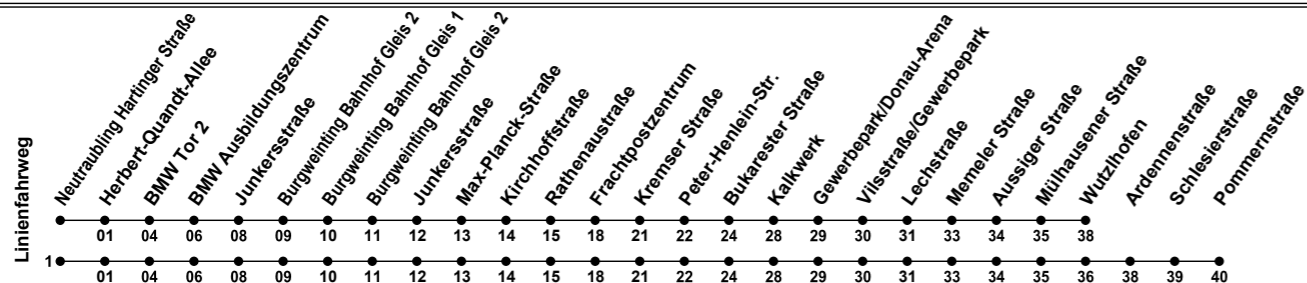

Erklärung Fußnoten:

Echtzeitauskunft

39

Neutraubling Hartinger Straße

◀ Wutzlhofen (- Pommernstr.)

Gültig ab 14.12.2025

Uhr	Montag - Freitag			Samstag	Sonntag
05	20	40			
06	00	20	40		
07	00	20	40		
08	00	20			
09	20				
10	20				
11	20				
12	20	40			
13	00	20	40		
14	00	20	40		
15	00	20	40		
16	00	20	40		
17	00	20	40		
18	00				
19					
20					
21					
22					
23	17 ¹				
00					