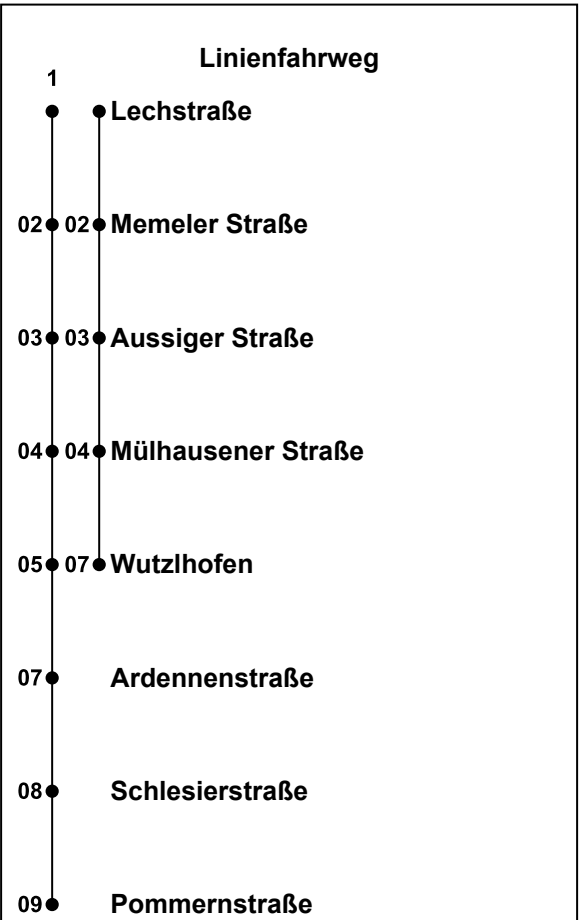

Erklärung Fußnoten:

1 = fährt Weg 1

39

H Lechstraße

◀ Wutzlhofen (- Pommernstr.)

Uhr	Montag - Freitag	Samstag	Sonntag
05	51		
06	11 31 51		
07	11 31 51		
08	11 31 51		
09	51		
10	51		
11	51		
12	31 51		
13	11 31 51		
14	11 31 51		
15	11 31 51		
16	11 31 51		
17	11 31 51		
18	11 31		
19			
20			
21			
22			
23	25 48 ¹		
00			