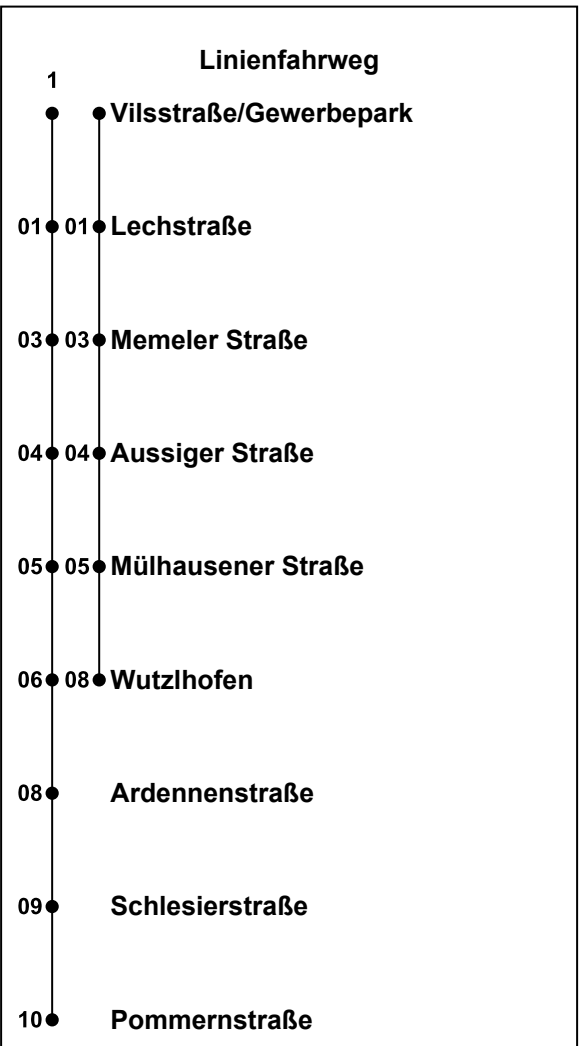

Erklärung Fußnoten:

1 = fährt Weg 1