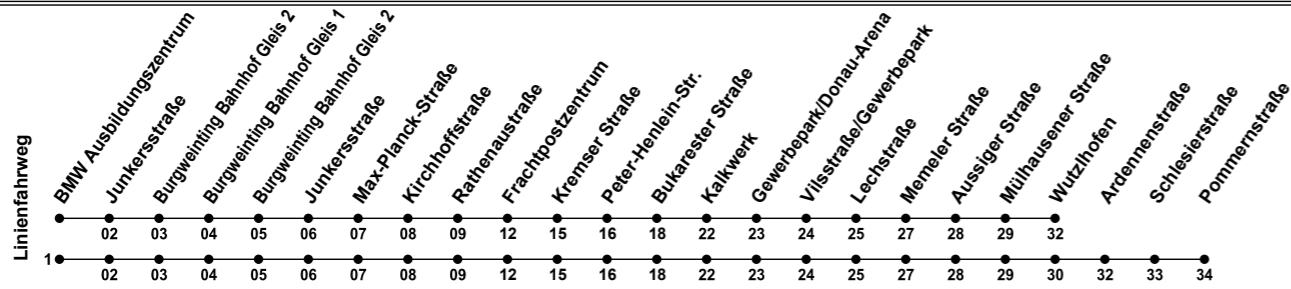

Erklärung Fußnoten:

39

Ⓜ BMW Ausbildungszentrum
◀ Wutzlhofen (- Pommernstr.)

Gültig ab 14.12.2025

Uhr	Montag - Freitag			Samstag	Sonntag
05	26	46			
06	06	26	46		
07	06	26	46		
08	06	26			
09	26				
10	26				
11	26				
12	26	46			
13	06	26	46		
14	06	26	46		
15	06	26	46		
16	06	26	46		
17	06	26	46		
18	06				
19					
20					
21					
22					
23	23 ¹				
00					

Erklärung Fußnoten:
1 = fährt Weg 1

78

Ⓜ BMW Ausbildungszentrum
◀ Burgweinting Bahnhof

Gültig ab 14.12.2025

Uhr	Montag - Freitag			Samstag	Sonntag
05	36	56			
06	16	36	56		
07	16	56			
08	16	36			
09					
10					
11					
12					
13	36	56			
14	16	36	56		
15	16	36	56		
16	16	36	56		
17	16	36	56		
18					
19					
20					
21					
22					
23					
00					