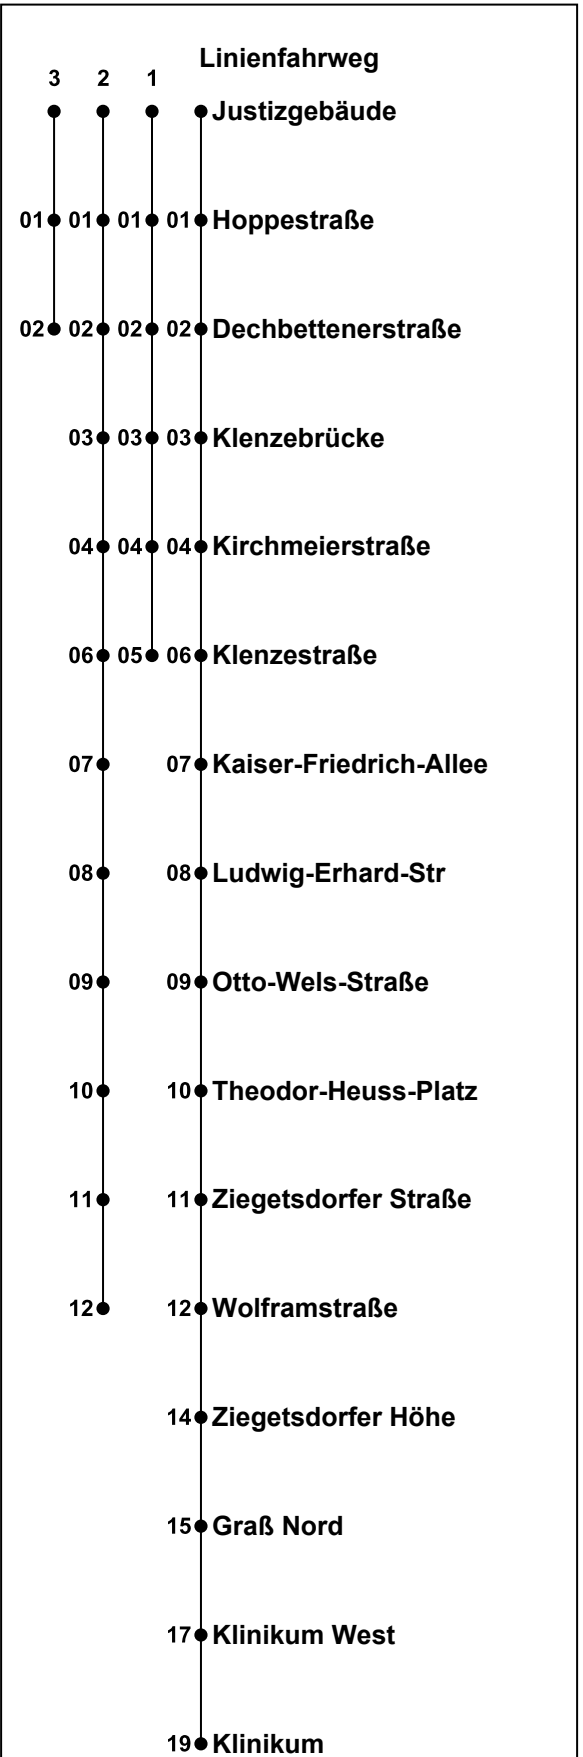

Justizgebäude

← Klinikum

Uhr	Montag - Freitag	Samstag	Sonntag	Mo - Fr (Weihn.-/Sommerferien)
05	30 50³	32	32	30 50³
06	10 37 57	17¹ 47¹		10 37 57
07	17 37 57	17¹ 57¹	47¹	17 37 57
08	17 37 57	17¹ 37¹ 57¹	17¹ 47¹	17 37 57
09	17 37 57	17¹ 37¹ 57¹	17¹ 48¹	17 37 57
10	17 37 57	17¹ 37¹ 57¹	18¹ 48¹	17 37 57
11	17 37 57	17¹ 37¹ 57¹	18¹ 48¹	17 37 57
12	17 37 57	17¹ 37¹ 57¹	18¹ 48¹	17 37 57
13	17 37 57	17¹ 37¹ 57¹	18¹ 48²	17 37 57
14	17 37 57	17¹ 37¹ 57¹	18² 48²	17 37 57
15	17 37 57	17¹ 37¹ 57¹	18² 48²	17 37 57
16	17 37 57	17¹ 37¹ 57¹	18² 48²	17 37 57
17	17 37 57	17¹ 37¹ 57¹	18² 48²	17 37 57
18	17 37 57	17¹ 37¹ nHA 57¹ nHA	18² 48²	17 37 57
19	17 48	18¹ nHA 48¹ nHA	18² 48²	17 48
20	18² 47¹	18¹ nHA 47¹ nHA	18² 47²	18² 47¹
21	17¹ 47¹	17¹ nHA 47¹ nHA	17² 47²	17¹ 47¹
22	17¹ 47¹	17¹ nHA 47¹ SI 47¹ nSI	17¹ 47	17¹ 47¹
23	17¹ 47¹	17¹ nHA 47¹ nSI	17¹ 47	17¹ 47¹
00