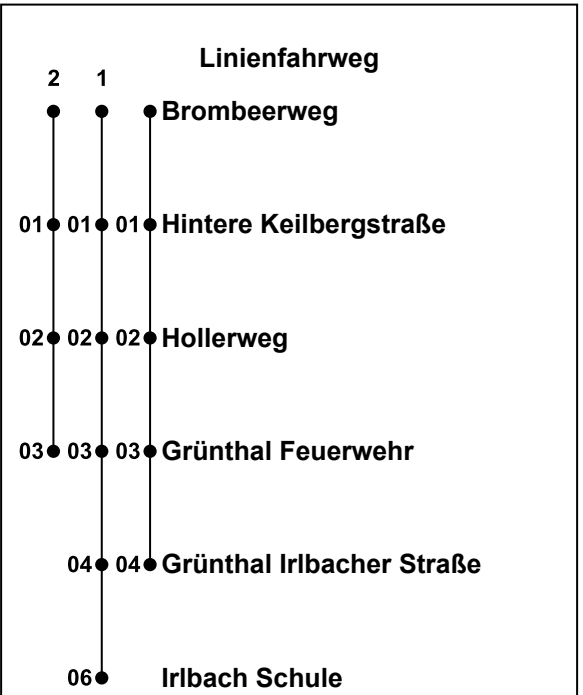

Erklärung Fußnoten:
 1...2= fährt Weg 1 bis 2
 SI = Nur an Silvester
 nHA = Nicht am Heilig Abend
 nSI = Nicht am Heilig Abend und Silvester
 S = Nur an Schultagen

H Brombeerweg

► Grünthal - Irlbach

Uhr	Montag - Freitag				Samstag		Sonntag	Mo - Fr (Weihn.-/Sommerferien)			
05	34	59						34	59		
06	19	45			04	34		19	45		
07	05 ¹	25	45		04 ¹	34	04	05 ¹	25	45	
08	05 ¹	25	45		05 ¹	25	45	04	05 ¹	25	45
09	05 ¹	25	45		05 ¹	25	45	04 ¹	05 ¹	25	45
10	05 ¹	25	45		05 ¹	25	45	04 ¹	05 ¹	25	45
11	05 ¹	25	45		05 ¹	25	45	04 ¹	05 ¹	25	45
12	05 ¹	25	45		05 ¹	25	45	04 ¹	05 ¹	25	45
13	05 ¹	25	35 ² _S	45	05 ¹	25	45	04 ¹	05 ¹	25	45
14	05 ¹	25	45		05 ¹	25	45	04 ¹	05 ¹	25	45
15	05 ¹	25	45		05 ¹	25	45	04 ¹	05 ¹	25	45
16	05 ¹	25	45		05 ¹	25	45	04 ¹	05 ¹	25	45
17	05 ¹	25	45		05 ¹	25		04 ¹	05 ¹	25	45
18	05 ¹	25	45		05 ¹			04 ¹	05 ¹	25	45
19	05 ¹	25	45		05 ¹ _{nHA}			04 ¹	05 ¹	25	45
20	05 ¹	34 ²			04 ¹ _{nHA}			04 ¹	05 ¹	34 ²	
21	04 ¹				04 ¹ _{nHA}			04 ¹	04 ¹		
22	04 ¹				04 ¹ _{nHA}			04 ¹	04 ¹		
23	04 ¹				04 ¹ _{SI}	04 ¹ _{nSI}		04 ¹	04 ¹		
00	04 ¹				04 ¹ _{nSI}			04 ¹	04 ¹		