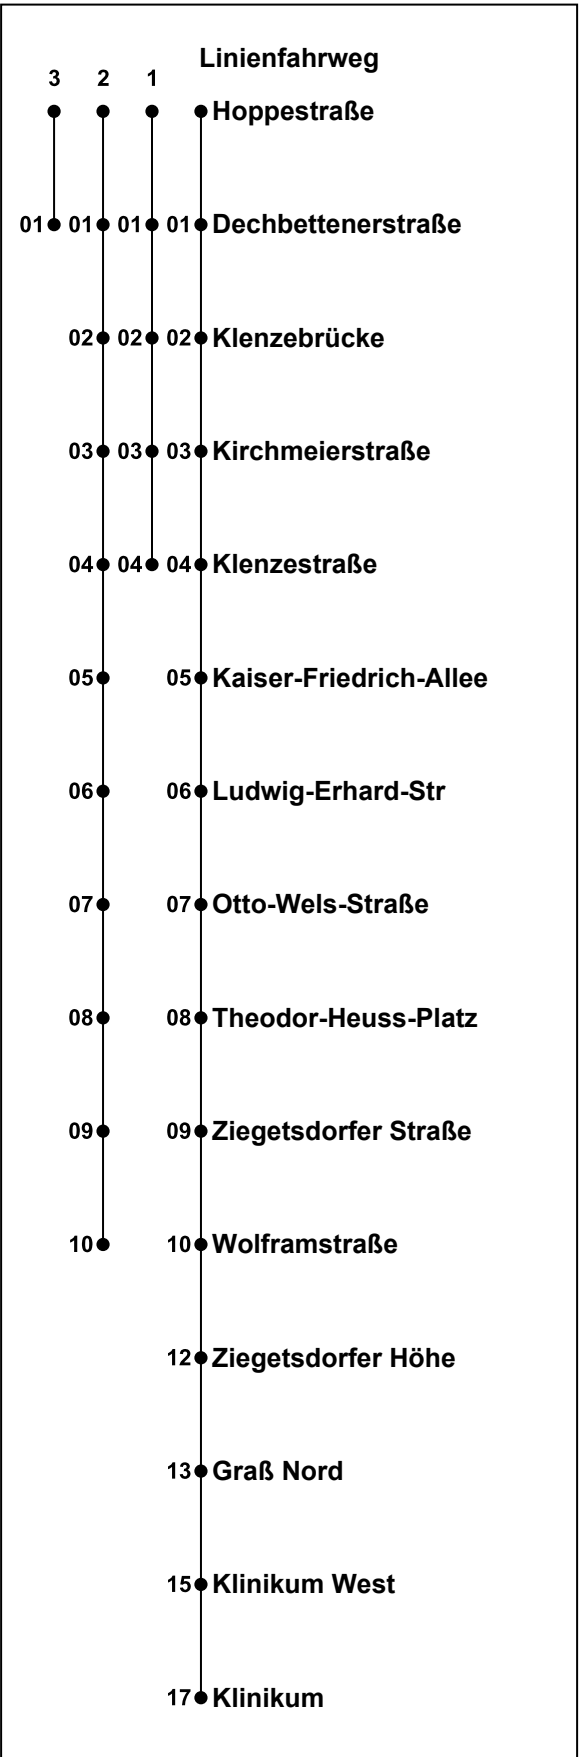

Erklärung Fußnoten:
 1...3= fährt Weg 1 bis 3
 SI = Nur an Silvester
 nHA = Nicht am Heilig Abend
 nSI = Nicht am Heilig Abend und Silvester

8

Hoppestraße

◀ Klinikum

Uhr	Montag - Freitag	Samstag	Sonntag	Mo - Fr (Weihn.-/Sommerferien)
05	31 51 ³	33	33	31 51 ³
06	11 38 58	18 ¹ 48 ¹		11 38 58
07	18 38 58	18 ¹ 58 ¹	48 ¹	18 38 58
08	18 38 58	18 ¹ 38 ¹ 58 ¹	18 ¹ 48 ¹	18 38 58
09	18 38 58	18 ¹ 38 ¹ 58 ¹	18 ¹ 49 ¹	18 38 58
10	18 38 58	18 ¹ 38 ¹ 58 ¹	19 ¹ 49 ¹	18 38 58
11	18 38 58	18 ¹ 38 ¹ 58 ¹	19 ¹ 49 ¹	18 38 58
12	18 38 58	18 ¹ 38 ¹ 58 ¹	19 ¹ 49 ¹	18 38 58
13	18 38 58	18 ¹ 38 ¹ 58 ¹	19 ¹ 49 ²	18 38 58
14	18 38 58	18 ¹ 38 ¹ 58 ¹	19 ² 49 ²	18 38 58
15	18 38 58	18 ¹ 38 ¹ 58 ¹	19 ² 49 ²	18 38 58
16	18 38 58	18 ¹ 38 ¹ 58 ¹	19 ² 49 ²	18 38 58
17	18 38 58	18 ¹ 38 ¹ 58 ¹	19 ² 49 ²	18 38 58
18	18 38 58	18 ¹ 38 ¹ nHA 58 ¹ nHA	19 ² 49 ²	18 38 58
19	18 49	19 ¹ nHA 49 ¹ nHA	19 ² 49 ²	18 49
20	19 ² 48 ¹	19 ¹ nHA 48 ¹ nHA	19 ² 48 ²	19 ² 48 ¹
21	18 ¹ 48 ¹	18 ¹ nHA 48 ¹ nHA	18 ² 48 ²	18 ¹ 48 ¹
22	18 ¹ 48 ¹	18 ¹ nHA 48 ¹ SI 48 ¹ nSI	18 ¹ 48	18 ¹ 48 ¹
23	18 ¹ 48 ¹	18 ¹ nHA 48 ¹ nSI	18 ¹ 48	18 ¹ 48 ¹
00				