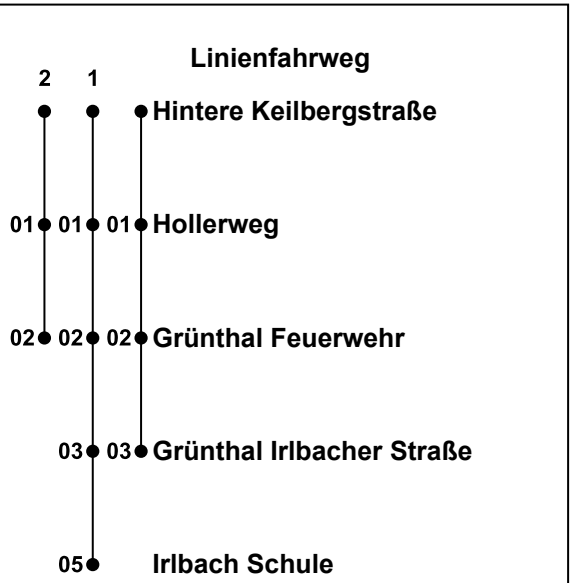

H Hintere Keilbergstraße

▶ Grünthal - Irlbach

Uhr	Montag - Freitag	Samstag	Sonntag	Mo - Fr (Weihn.-/Sommerferien)
05	35			35
06	00 20 46	05 35		00 20 46
07	06¹ 26 46	05¹ 35	05	06¹ 26 46
08	06¹ 26 46	06¹ 26 46	05	06¹ 26 46
09	06¹ 26 46	06¹ 26 46	05¹	06¹ 26 46
10	06¹ 26 46	06¹ 26 46	05¹	06¹ 26 46
11	06¹ 26 46	06¹ 26 46	05¹	06¹ 26 46
12	06¹ 26 46	06¹ 26 46	05¹	06¹ 26 46
13	06¹ 26 36²_S 46	06¹ 26 46	05¹	06¹ 26 46
14	06¹ 26 46	06¹ 26 46	05¹	06¹ 26 46
15	06¹ 26 46	06¹ 26 46	05¹	06¹ 26 46
16	06¹ 26 46	06¹ 26 46	05¹	06¹ 26 46
17	06¹ 26 46	06¹ 26	05¹	06¹ 26 46
18	06¹ 26 46	06¹	05¹	06¹ 26 46
19	06¹ 26 46	06¹_{nHA}	05¹	06¹ 26 46
20	06¹ 35²	05¹_{nHA}	05¹	06¹ 35²
21	05¹	05¹_{nHA}	05¹	05¹
22	05¹	05¹_{nHA}	05¹	05¹
23	05¹	05¹_{SI} 05¹_{nSI}	05¹	05¹
00	05¹	05¹_{nSI}	05¹	05¹