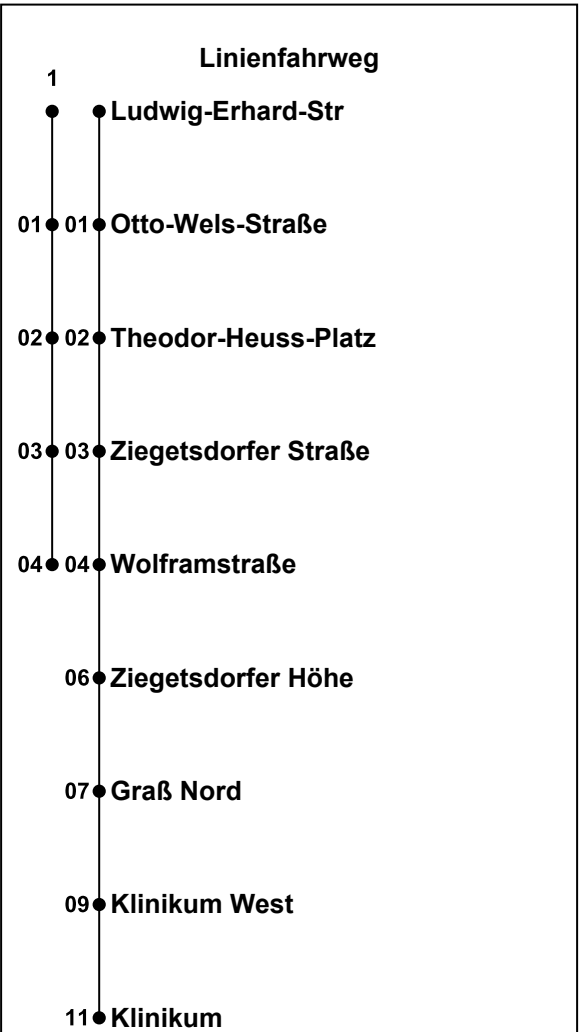

Erklärung Fußnoten:

1 = fährt Weg 1

H Ludwig-Erhard-Str.

◀ Klinikum

Uhr	Montag - Freitag	Samstag	Sonntag	Mo - Fr (Weihn.-/Sommerferien)
05	37	39	39	37
06	17 45			17 45
07	05 25 45			05 25 45
08	05 25 45			05 25 45
09	05 25 45			05 25 45
10	05 25 45			05 25 45
11	05 25 45			05 25 45
12	05 25 45			05 25 45
13	05 25 45		56 ¹	05 25 45
14	05 25 45		26 ¹ 56 ¹	05 25 45
15	05 25 45		26 ¹ 56 ¹	05 25 45
16	05 25 45		26 ¹ 56 ¹	05 25 45
17	05 25 45		26 ¹ 56 ¹	05 25 45
18	05 25 45		26 ¹ 56 ¹	05 25 45
19	05 25 56		26 ¹ 56 ¹	05 25 56
20	26 ¹		26 ¹ 54 ¹	26 ¹
21			24 ¹ 54 ¹	
22			54	
23			54	
00				