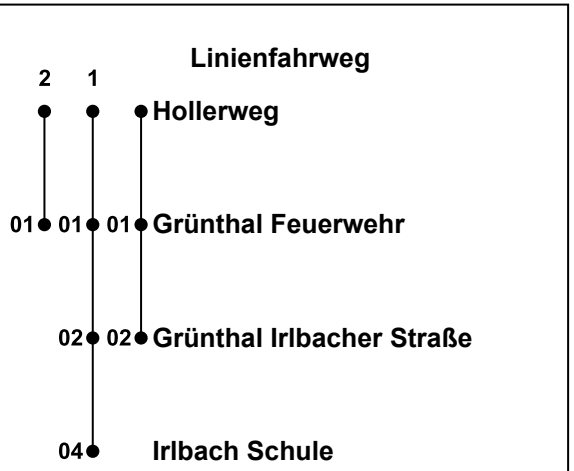

Erklärung Fußnoten:
 1...2= fährt Weg 1 bis 2
 SI = Nur an Silvester
 nHA = Nicht am Heilig Abend
 nSI = Nicht am Heilig Abend und Silvester
 S = Nur an Schultagen

Hollerweg

Grünthal - Irlbach

Uhr	Montag - Freitag	Samstag	Sonntag	Mo - Fr (Weihn.-/Sommerferien)
05	36			36
06	01 21 47	06 36		01 21 47
07	07 ¹ 27 47	06 ¹ 36	06	07 ¹ 27 47
08	07 ¹ 27 47	07 ¹ 27 47	06	07 ¹ 27 47
09	07 ¹ 27 47	07 ¹ 27 47	06 ¹	07 ¹ 27 47
10	07 ¹ 27 47	07 ¹ 27 47	06 ¹	07 ¹ 27 47
11	07 ¹ 27 47	07 ¹ 27 47	06 ¹	07 ¹ 27 47
12	07 ¹ 27 47	07 ¹ 27 47	06 ¹	07 ¹ 27 47
13	07 ¹ 27 37 ² _S 47	07 ¹ 27 47	06 ¹	07 ¹ 27 47
14	07 ¹ 27 47	07 ¹ 27 47	06 ¹	07 ¹ 27 47
15	07 ¹ 27 47	07 ¹ 27 47	06 ¹	07 ¹ 27 47
16	07 ¹ 27 47	07 ¹ 27 47	06 ¹	07 ¹ 27 47
17	07 ¹ 27 47	07 ¹ 27	06 ¹	07 ¹ 27 47
18	07 ¹ 27 47	07 ¹	06 ¹	07 ¹ 27 47
19	07 ¹ 27 47	07 ¹ _{nHA}	06 ¹	07 ¹ 27 47
20	07 ¹ 36 ²	06 ¹ _{nHA}	06 ¹	07 ¹ 36 ²
21	06 ¹	06 ¹ _{nHA}	06 ¹	06 ¹
22	06 ¹	06 ¹ _{nHA}	06 ¹	06 ¹
23	06 ¹	06 ¹ _{SI} 06 ¹ _{nSI}	06 ¹	06 ¹
00	06 ¹	06 ¹ _{nSI}	06 ¹	06 ¹