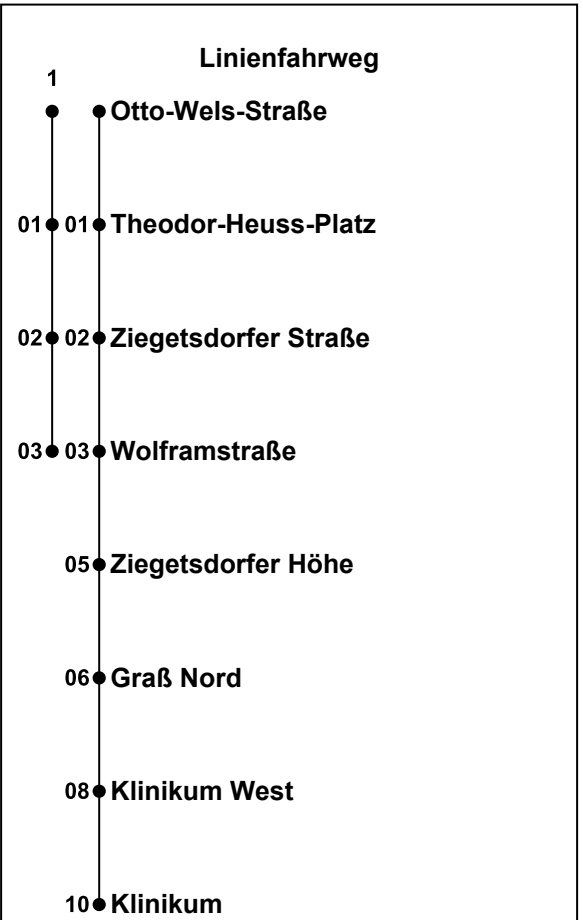

Ⓜ Otto-Wels-Straße

◀ Klinikum

Uhr	Montag - Freitag	Samstag	Sonntag	Mo - Fr (Weihn.-/Sommerferien)
05	38	40	40	38
06	18 46			18 46
07	06 26 46			06 26 46
08	06 26 46			06 26 46
09	06 26 46			06 26 46
10	06 26 46			06 26 46
11	06 26 46			06 26 46
12	06 26 46			06 26 46
13	06 26 46		57¹	06 26 46
14	06 26 46		27¹ 57¹	06 26 46
15	06 26 46		27¹ 57¹	06 26 46
16	06 26 46		27¹ 57¹	06 26 46
17	06 26 46		27¹ 57¹	06 26 46
18	06 26 46		27¹ 57¹	06 26 46
19	06 26 57		27¹ 57¹	06 26 57
20	27¹		27¹ 55¹	27¹
21			25¹ 55¹	
22			55	
23			55	
00