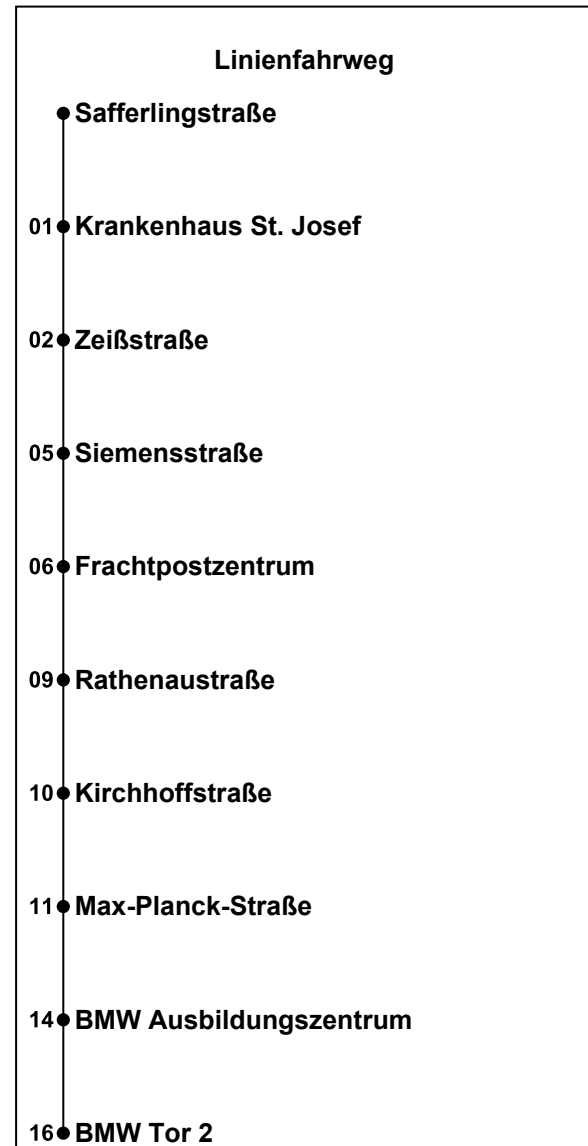

Erklärung Fußnoten:

H Hermann-Geib-Straße

◀ BMW Tor 2

Echtzeitauskunft

Uhr	Montag - Freitag	Samstag	Sonntag
05	43		
06	23 43		
07	03 23 43		
08	03 23 43		
09	03 23		
10	23		
11	23		
12	23		
13	23		
14	23		
15	23		
16	23		
17			
18			
19			
20			
21			
22			
23			
00			

Erklärung Fußnoten:

Ⓜ Safferlingstraße

◀ BMW Tor 2

Echtzeitauskunft

Uhr	Montag - Freitag			Samstag	Sonntag
05	44				
06	24	44			
07	04	24	44		
08	04	24	44		
09	04	24			
10	24				
11	24				
12	24				
13	24				
14	24				
15	24				
16	24				
17					
18					
19					
20					
21					
22					
23					
00					

Erklärung Fußnoten:

Ⓜ Zeißstraße
 ◀ BMW Tor 2

Echtzeitauskunft

Uhr	Montag - Freitag			Samstag	Sonntag
05	46				
06	26	46			
07	06	26	46		
08	06	26	46		
09	06	26			
10	26				
11	26				
12	26				
13	26				
14	26				
15	26				
16	26				
17					
18					
19					
20					
21					
22					
23					
00					

Erklärung Fußnoten:

Ⓜ Siemensstraße

◀ BMW Tor 2

Echtzeitauskunft

Uhr	Montag - Freitag	Samstag	Sonntag
05	49		
06	29 49		
07	09 29 49		
08	09 29 49		
09	09 29		
10	29		
11	29		
12	29		
13	29		
14	29		
15	29		
16	29		
17			
18			
19			
20			
21			
22			
23			
00			