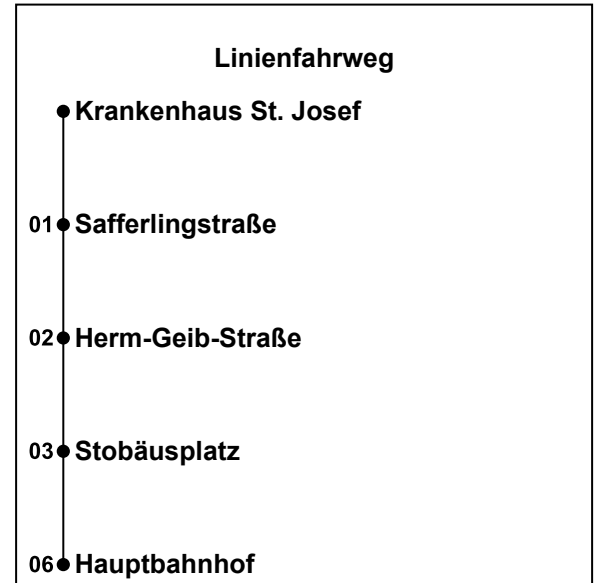

Uhr	Montag - Freitag	Samstag	Sonntag
05			
06			
07			
08			
09			
10	05		
11	05		
12	05		
13	05		
14	05		
15	05 45		
16	05 25 45		
17	05 25 45		
18	05 25		
19	21		
20			
21	04		
22			
23			
00			

Erklärung Fußnoten: