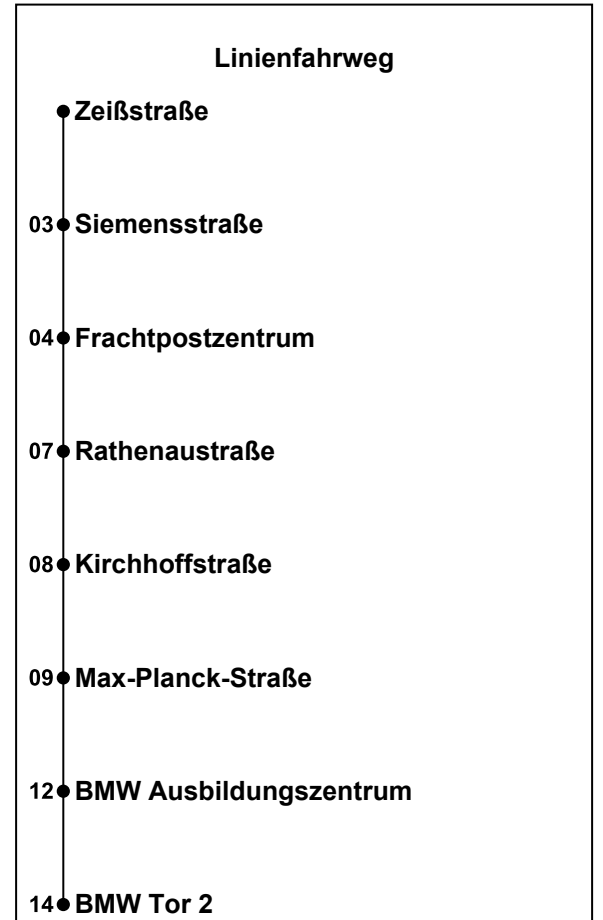

Erklärung Fußnoten:

Ⓜ Safferlingstraße

◀ BMW Tor 2

Echtzeitauskunft

Uhr	Montag - Freitag			Samstag	Sonntag
05	44				
06	24	44			
07	04	24	44		
08	04	24	44		
09	04	24			
10	24				
11	24				
12	24				
13	24				
14	24				
15	24				
16	24				
17					
18					
19					
20					
21					
22					
23					
00					

Erklärung Fußnoten:

Ⓜ Zeißstraße
 ◀ BMW Tor 2

Echtzeitauskunft

Uhr	Montag - Freitag			Samstag	Sonntag
05	46				
06	26	46			
07	06	26	46		
08	06	26	46		
09	06	26			
10	26				
11	26				
12	26				
13	26				
14	26				
15	26				
16	26				
17					
18					
19					
20					
21					
22					
23					
00					

Erklärung Fußnoten:

Ⓜ Siemensstraße

◀ BMW Tor 2

Echtzeitauskunft

Uhr	Montag - Freitag	Samstag	Sonntag
05	49		
06	29 49		
07	09 29 49		
08	09 29 49		
09	09 29		
10	29		
11	29		
12	29		
13	29		
14	29		
15	29		
16	29		
17			
18			
19			
20			
21			
22			
23			
00			